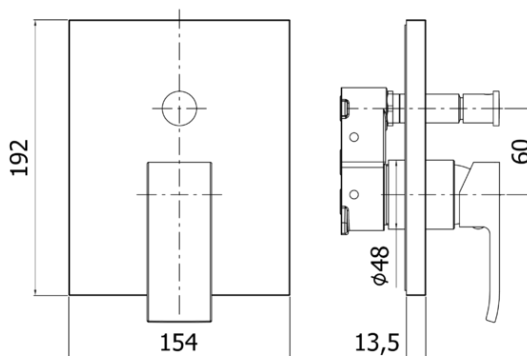

## DESCRIZIONE | DESCRIPTION

- Set esterno miscelatore incasso doccia (2 uscite) completo di:
  - corpo miscelatore
  - piastra in ABS 154x192mm e leva
- External set for concealed shower mixer (2 outlets) complete with:
  - mixer body
  - ABS wall plate 154x192mm and lever