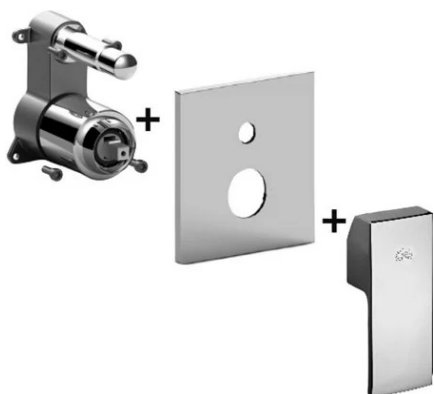

## DESCRIZIONE | DESCRIPTION

- Set esterno miscelatore incasso doccia (2 uscite) completo di:
  - corpo miscelatore
  - piastra in ABS 154x192mm e leva
- External set for concealed shower mixer (2 outlets) complete with:
  - mixer body
  - ABS wall plate 154x192mm and lever

### EL BOX015.. / EF BOX015..

- con deviatore a pulsante
- with push diverter