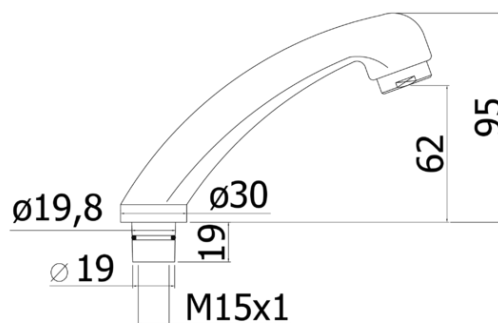

docce - hand showers

DESCRIZIONE | DESCRIPTION

- Doccia estraibile completa di:
 - monogetto
 - attacco M15x1
- Pull out hand-shower complete with:
 - single spray
 - M15x1 connection

ARTICOLO | ARTICLE

ZDOC 014

- per miscelatore parrucchiere art. 087
- senza base
- for hairdresser mixer art. 087
- without base

FINITURE | FINISHES

ZDOC 014

CR- Cromo | Chrome

DOCUMENTI TECNICI | TECHNICAL DOCUMENTS

DIAGRAMMA
PORTATA 1