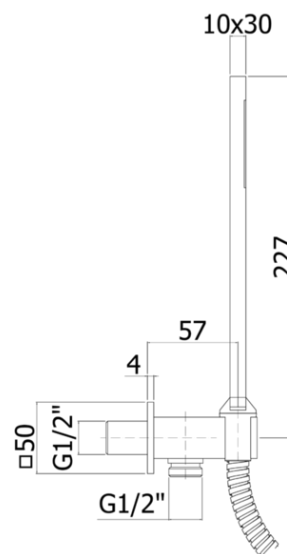

docce - hand showers

DESCRIZIONE | DESCRIPTION

- Set doccia incasso QUADRO completo di:
- doccia Premium monogetto in metallo
- supporto incasso quadro in metallo
- flessibile doppia aggraffatura 1/2"x1/2"G-L.1500mm
- SQUARE concealed shower set complete with:
- Premium single spray metal hand-shower
- Square concealed metal fixed bracket
- 1/2"x1/2"G-L.1500mm double interlock flexible hose

ARTICOLO | ARTICLE

ZDUP 095

- con presa acqua incorporata
- with built-in water inlet

RAPPORTO PROVA PORTATA | FLOW RATE REPORT

	Uscita outlet	Pressione / Pressure (bar)									
		0,5	1	1.5	2	2.5	3	3.5	4	4.5	5
Portata / Flow rate (l / min)		5.5	8.43	10.68	12.54	14.07	15.52	16.99	18.23	19.33	20.54