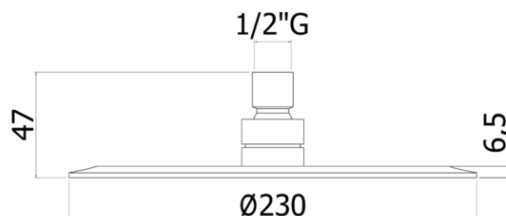

soffioni doccia - shower heads

DESCRIZIONE | DESCRIPTION

- Soffione BAHAMAS "Tondo" in metallo:
- anticalcare
- ultrapiatto
- con snodo 1/2"G
- BAHAMAS "Round" metal shower head:
- antiscala system
- ultra-thin
- 1/2"G swivel joint

ARTICOLO | ARTICLE

ZSOF 093

- non ispezionabile - Ø230mm
- not inspectable - Ø230mm

FINITURE | FINISHES

ZSOF 093

CR- Cromo | Chrome

RAPPORTO PROVA PORTATA | FLOW RATE REPORT

	Uscita outlet	Pressione / Pressure (bar)									
		0,5	1	1.5	2	2.5	3	3.5	4	4.5	5
Portata / Flow rate (l / min)		5.77	7.59	8.65	9.26	9.56	9.67	9.66	9.55	9.36	9.08