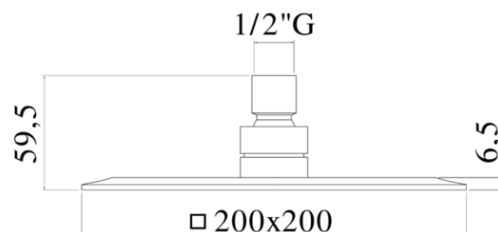

## DESCRIZIONE | DESCRIPTION

- Soffione HAWAI "Quadro" in metallo:
- anticalcare
- ultrapiatto
- con snodo 1/2"G
- HAWAI "Square" metal shower head:
- antiscala system
- ultra-thin
- 1/2"G swivel joint