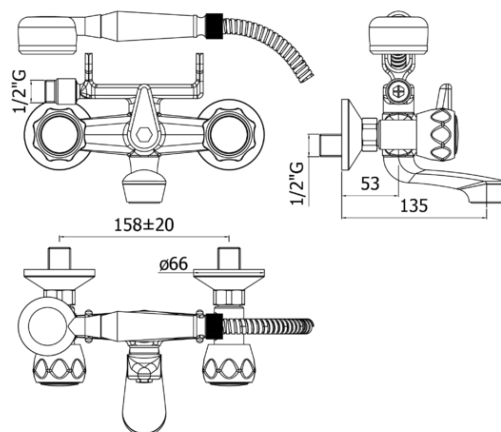

danubio

DESCRIZIONE | DESCRIPTION

- Gruppo vasca/doccia con deviatore completo di:
 - rompigitto
 - forcilla
 - doccia Ardea
 - set 2 eccentrici 1/2"x3/4"G e rosoni
- Traditional bath/shower mixer with diverter complete with:
 - anti splash
 - fork
 - Ardea hand-shower
 - set of 2 S-wall-unions 1/2"x3/4"G and wall-plates

ARTICOLO | ARTICLE

DA 922..

- con flessibile 1000 mm
- with 1000 mm flexible hose

DA 923..

- con flessibile 1500mm
- con supporto a muro snodato normale
- with 1500mm flexible hose
- with standard swivelling wall bracket