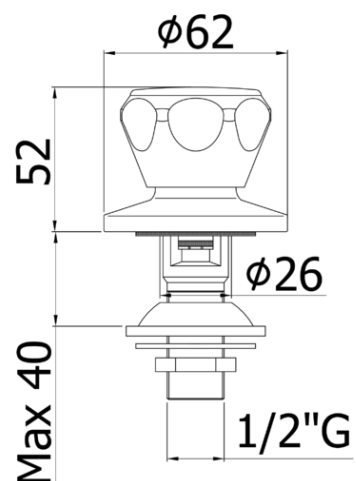

danubio

DESCRIZIONE | DESCRIPTION

- Rubinetto bidet completo di:
- attacco 1/2"G
- Tap for bidet complete with:
- 1/2"G connection

ARTICOLO | ARTICLE

DA 150..

- per art. 116
- for art. 116

FINITURE | FINISHES

DA 150

CR- Cromo | Chrome

DOCUMENTI TECNICI | TECHNICAL DOCUMENTS

DIAGRAMMA
PORTATA 1

ISTRUZIONI
INSTALLAZIONE

ESPLOSO
RICAMBI
DA 150