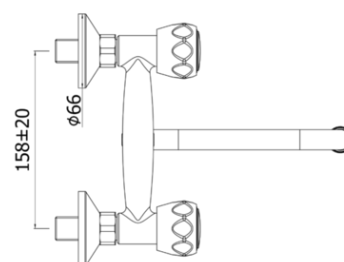

danubio

DESCRIZIONE | DESCRIPTION

- Gruppo lavello a muro con canna orientabile completo di:
 - rompigitto M22x1
 - set 2 eccentrici 1/2"x3/4"G e rosoni
- Wall sink mixer bridge model with swivelling spout complete with:
 - anti-splash M22x1
 - set of 2 S-wall-unions 1/2"x3/4"G and wall-plates

ARTICOLO | ARTICLE

DA 170..

- con canna "S" - Ø18x180mm
- with "S" spout - Ø18x180mm

FINITURE | FINISHES

DA 170

CR- Cromo | Chrome

DOCUMENTI TECNICI | TECHNICAL DOCUMENTS

DIAGRAMMA
PORTATA 1