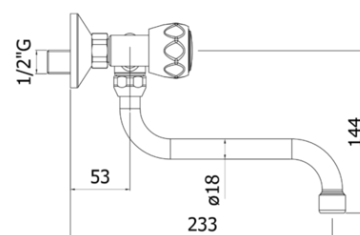

danubio

DESCRIZIONE | DESCRIPTION

- Gruppo lavello a muro con canna orientabile completo di:
 - rompigitto M22x1
 - set 2 eccentrici 1/2"x3/4"G e rosoni
- Wall sink mixer bridge model with swivelling spout complete with:
 - anti-splash M22x1
 - set of 2 S-wall-unions 1/2"x3/4"G and wall-plates

ARTICOLO | ARTICLE

DA 170..

- con canna "S" - Ø18x180mm
- with "S" spout - Ø18x180mm

FINITURE | FINISHES

DA 170

CR- Cromo | Chrome

DOCUMENTI TECNICI | TECHNICAL DOCUMENTS

DIAGRAMMA
PORTATA 1