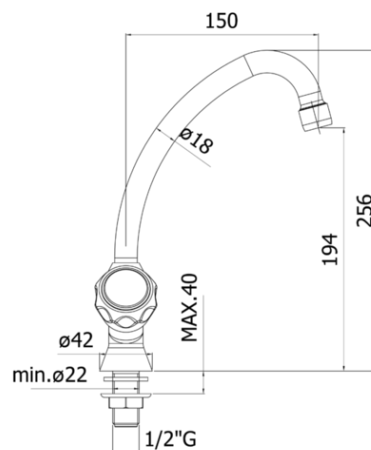

danubio

DESCRIZIONE | DESCRIPTION

- Rubinetto lavello con canna orientabile completo di:
 - rompigitto M22x1
 - attacco 1/2"G
- Sink tap with swivelling spout complete with:
 - anti-splash M22x1
 - 1/2"G connection

ARTICOLO | ARTICLE

DA 091..

- con canna "C" - $\varnothing 18 \times 150$ mm
- with "C" spout - $\varnothing 18 \times 150$ mm

DA 092..

- con canna "C" - $\varnothing 18 \times 200$ mm
- with "C" spout - $\varnothing 18 \times 200$ mm