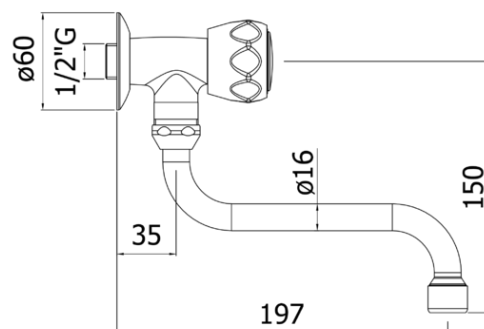

danubio

DESCRIZIONE | DESCRIPTION

- Rubinetto snodo con canna orientabile completo di:
 - rompigitto M22x1
 - rosone - Ø60mm
 - attacco 1/2"G
- Wall sink with swivelling spout complete with:
 - anti-splash M22x1
 - wall plate - Ø60mm
 - 1/2"G connection

ARTICOLO | ARTICLE

DA 202..

- con canna "S" - Ø16x160mm
- with "S" spout - Ø16x160mm

RAPPORTO PROVA PORTATA | FLOW RATE REPORT

	Uscita outlet	Pressione / Pressure (bar)									
		0,5	1	1.5	2	2.5	3	3.5	4	4.5	5
Portata / Flow rate (l / min)		11.89	16.9	20.9	24.26	27.16	29.79	32.14	34.48	36.46	38.4