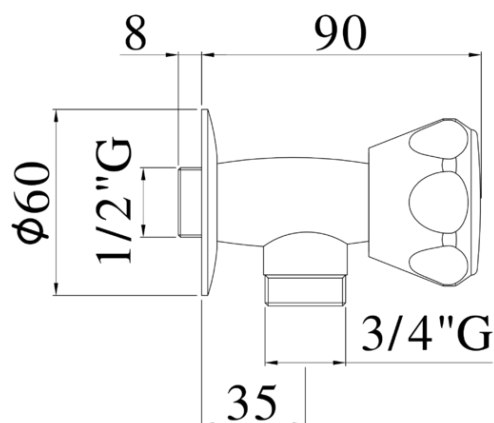

danubio

DESCRIZIONE | DESCRIPTION

- Rubinetto snodo completo di:
- rosone - Ø60mm
- Wall sink tap complete with:
- wall plate - Ø60mm

ARTICOLO | ARTICLE

DA 206..

- con attacco a muro 1/2"G
- con attacco inferiore 3/4"G
- with 1/2" wall connection
- with 3/4"G lower connection

FINITURE | FINISHES

DA 206

CR- Cromo | Chrome

RAPPORTO PROVA PORTATA | FLOW RATE REPORT

	Uscita outlet	Pressione / Pressure (bar)									
		0,5	1	1.5	2	2.5	3	3.5	4	4.5	5
Portata / Flow rate (l / min)		11.64	16.7	20.68	24.04	26.83	29.57	31.91	34.18	36.25	38.28

DOCUMENTI TECNICI | TECHNICAL DOCUMENTS

DIAGRAMMA
PORTATA 1ESPLOSO
RICAMBI
DA 206

Sito Web

www.paffoni.it