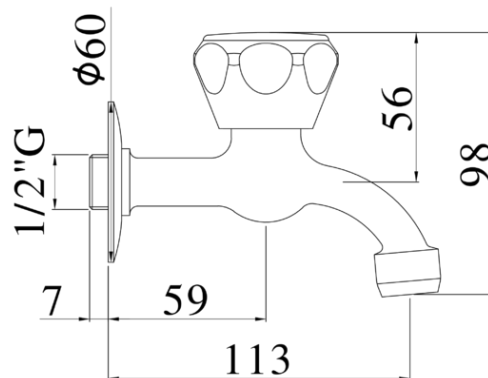

danubio

DESCRIZIONE | DESCRIPTION

- Rubinetto prolungatissimo completo di:
- rosone - Ø60mm
- attacco 1/2"G
- Long wall tap complete with:
- wall plate - Ø60mm
- 1/2"G connection

ARTICOLO | ARTICLE

DA 213..

- con rompigitto M22x1
- with anti-splash M22x1

RAPPORTO PROVA PORTATA | FLOW RATE REPORT

	Uscita outlet	Pressione / Pressure (bar)									
		0,5	1	1.5	2	2.5	3	3.5	4	4.5	5
Portata / Flow rate (l / min)		10.02	13.97	17.35	20.21	22.53	24.61	26.68	28.53	30.3	31.98

DOCUMENTI TECNICI | TECHNICAL DOCUMENTS

DIAGRAMMA
PORTATA 1ESPLOSO
RICAMBI
DA 213