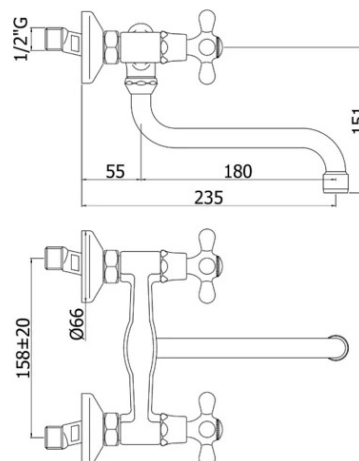

## DESCRIZIONE | DESCRIPTION

- Gruppo lavello a muro con canna orientabile completo di:
- aeratore M22x1
- set 2 eccentrici 1/2"x3/4"G e rosoni
- Wall sink mixer bridge model with swivelling spout complete with:
- aerator M22x1
- set of 2 S-wall-unions 1/2"x3/4"G and wall-plates

## IRV 161.. / VLV 161..

- con canna "S" - Ø18x180mm
- with "S" spout - Ø18x180mm