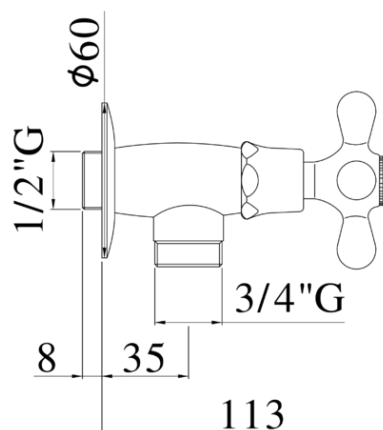

iris-viola

DESCRIZIONE | DESCRIPTION

- Rubinetto snodo completo di:
- rosone - Ø60mm
- Wall sink tap complete with:
- wall plate - Ø60mm

FINITURE | FINISHES

IRV 206

- CR- Cromo | Chrome
- CO- Cromo + gold finish | Chrome + gold finish
- CC- Colore + Cromo | colour + chrome
- CG- Colore (bianco o nero lucido) + gold finish | Colour (glossy white or black) + gold finish
- BR- Bronzato | Bronze
- RM- Ramato | Copper
- GF- Gold finish | Gold finish

ARTICOLO | ARTICLE

IRV 206.. / VLV 206..

- con attacco a muro 1/2"G
- con attacco inferiore 3/4"G
- with 1/2" wall connection
- with 3/4"G lower connection

RAPPORTO PROVA PORTATA | FLOW RATE REPORT

	Uscita outlet	Pressione / Pressure (bar)									
		0,5	1	1.5	2	2.5	3	3.5	4	4.5	5
Portata / Flow rate (l / min)		11.64	16.7	20.68	24.04	26.83	29.57	31.91	34.18	36.25	38.28

DOCUMENTI TECNICI | TECHNICAL DOCUMENTS

DIAGRAMMA
PORTATA 1ESPLOSO
RICAMBI
IRV 206ESPLOSO
RICAMBI
VLV 206