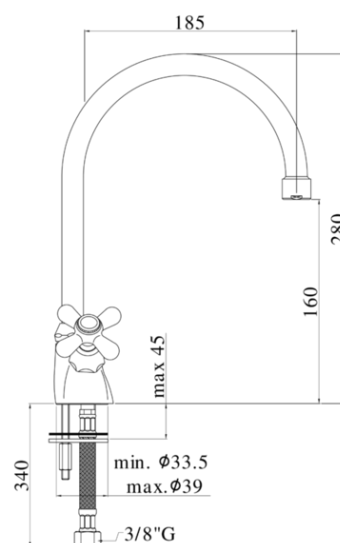

iris-viola

DESCRIZIONE | DESCRIPTION

- Miscelatore lavello monoforo con canna orientabile completo di:
- aeratore M22x1
- set 2 flessibili inox 3/8"G
- One-hole sink mixer with swivelling spout complete with:
- aerator M22x1
- set of 2 stainless steel hoses 3/8"G

ARTICOLO | ARTICLE

IRV 180.. / VLV 180..

- con canna a ombrello - Ø18x185mm
- with spout - Ø18x185mm

RAPPORTO PROVA PORTATA | FLOW RATE REPORT

	Uscita outlet	Pressione / Pressure (bar)									
		0,5	1	1,5	2	2,5	3	3,5	4	4,5	5
Portata / Flow rate (l / min)		6.57	9.45	11.74	13.64	15.32	16.85	18.25	19.62	20.84	22