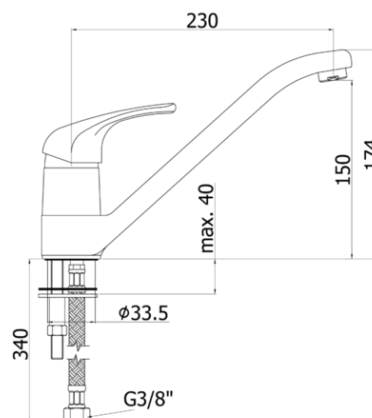

## DESCRIZIONE | DESCRIPTION

- Miscelatore lavello monoforo con canna orientabile completo di:
- aeratore M24x1
- set 2 flessibili inox 3/8"G
- One-hole sink mixer with swivelling spout complete with:
- aerator M24x1
- set of 2 stainless steel hoses 3/8"G

### ND 182..

- con canna fusa
- with cast spout