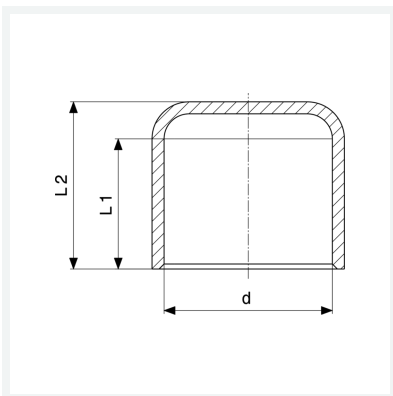

**Cappuccio**  
- estremità a saldare femmina  
**Modello 95301**

**articolo 103 590**

## Caratteristiche

Diametro esterno del tubo	d	18
Lunghezza 1	L1	13 mm
Lunghezza 2	L2	15 mm
Peso	11 g	
Volume	15,54 cm <sup>3</sup>	
Materiale	rame	