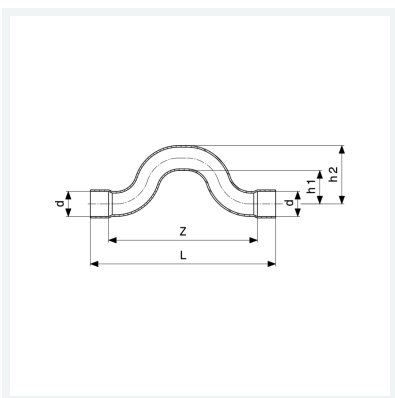

**Sorpasso**  
- estremità a saldare femmina  
**Modello 95085**

**articolo 103 798**

## Caratteristiche

Marchio di qualità Cu	Cu	✓
Diametro esterno del tubo	d	22
Dimensione	Z	115 mm
Lunghezza	L	147 mm
Altezza 1	h1	23 mm
Altezza 2	h2	45 mm
Peso	130,5 g	
Volume	310,8 cm <sup>3</sup>	
Materiale	rame	