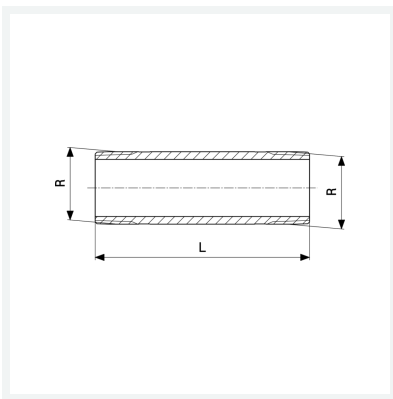

**Nipplo lungo**  
- filettatura R  
**Modello 3530**

**articolo 267 315**

## Caratteristiche

Lunghezza	L	60
Filettatura maschio conica	R	½
Lunghezza	L	60 mm
Peso	91,12 g	
Volume	62,16 cm <sup>3</sup>	
Materiale	bronzo o bronzo al silicio	