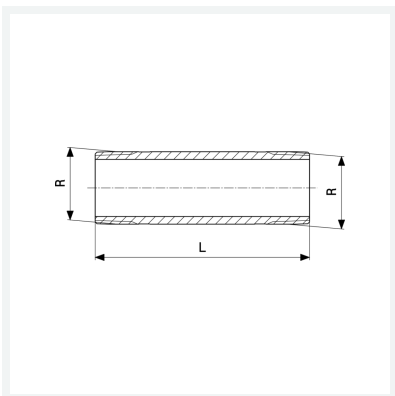

Nipplo lungo
- filettatura R
Modello 3530

articolo 267 339

Caratteristiche

Lunghezza	L	100
Filettatura maschio conica	R	½
Lunghezza	L	100 mm
Peso	167 g	
Volume	124,32 cm ³	
Materiale	bronzo o bronzo al silicio	