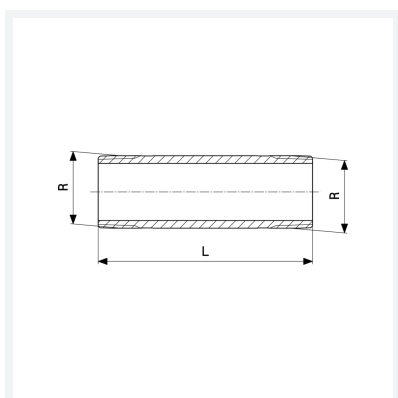

Nipplo lungo
- filettatura R
Modello 3530

articolo 267 391

Caratteristiche

Lunghezza	L	60
Filettatura maschio conica	R	¾
Lunghezza	L	60 mm
Peso	119,48 g	
Volume	95,631 cm ³	
Materiale	bronzo o bronzo al silicio	