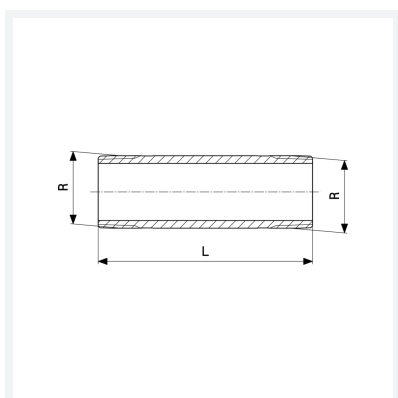

Nipplo lungo
- filettatura R
Modello 3530

articolo 267 292

Caratteristiche

Lunghezza	L	150
Filettatura maschio conica	R	1
Lunghezza	L	150 mm
Peso	440,08 g	
Volume	355,2 cm ³	
Materiale	bronzo o bronzo al silicio	