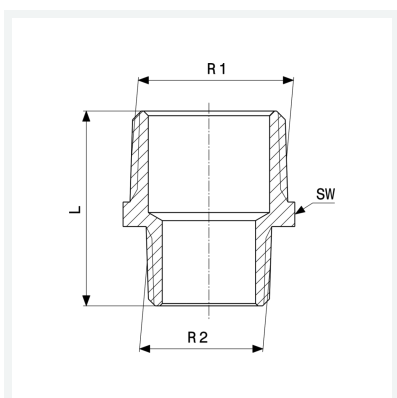

**Vite doppia ridotta**  
- filettatura R  
**Fornitura**  
Per chiave esagonale  
**Modello 3245**

**articolo 266 530**

## Caratteristiche

|                              |                            |       |
|------------------------------|----------------------------|-------|
| Filettatura maschio conica 1 | R1                         | 1/2   |
| Filettatura maschio conica 2 | R2                         | 3/8   |
| Lunghezza                    | L                          | 32 mm |
| Diametro chiave              | SW                         | 22 mm |
| Peso                         | 39,2 g                     |       |
| Volume                       | 31,08 cm <sup>3</sup>      |       |
| Materiale                    | bronzo o bronzo al silicio |       |