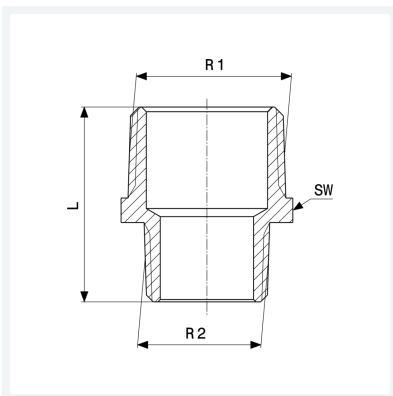

**Vite doppia ridotta**  
- filettatura R  
**Fornitura**  
Per chiave esagonale  
**Modello 3245**

**articolo 266 547**

## Caratteristiche

Filettatura maschio conica 1	R1	1
Filettatura maschio conica 2	R2	$\frac{3}{4}$
Lunghezza	L	42 mm
Diametro chiave	SW	34 mm
Peso	94,97 g	
Volume	103,6 cm <sup>3</sup>	
Materiale	bronzo o bronzo al silicio	