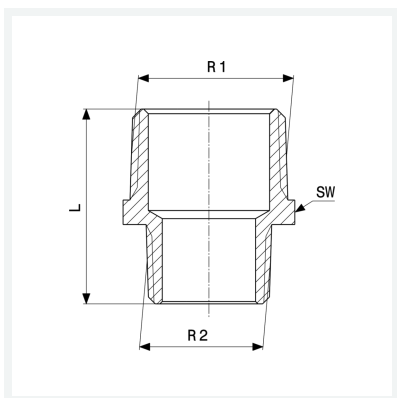

**Vite doppia ridotta**  
- filettatura R  
**Fornitura**  
Per chiave esagonale  
**Modello 3245**

**articolo 269 173**

## Caratteristiche

|                              |                            |       |
|------------------------------|----------------------------|-------|
| Filettatura maschio conica 1 | R1                         | 1¼    |
| Filettatura maschio conica 2 | R2                         | 1     |
| Lunghezza                    | L                          | 49 mm |
| Diametro chiave              | SW                         | 44 mm |
| Peso                         | 167,5 g                    |       |
| Volume                       | 124,32 cm <sup>3</sup>     |       |
| Materiale                    | bronzo o bronzo al silicio |       |