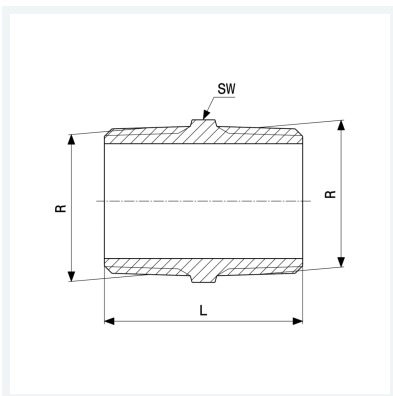

**Vite doppia**  
- filettatura R  
**Fornitura**  
Per chiave esagonale  
**Modello 3280**

**articolo 266 592**

## Caratteristiche

Filettatura maschio conica	R	1/2
Lunghezza	L	37 mm
Diametro chiave	SW	22 mm
Peso	46,8 g	
Volume	41,44 cm <sup>3</sup>	
Materiale	bronzo o bronzo al silicio	