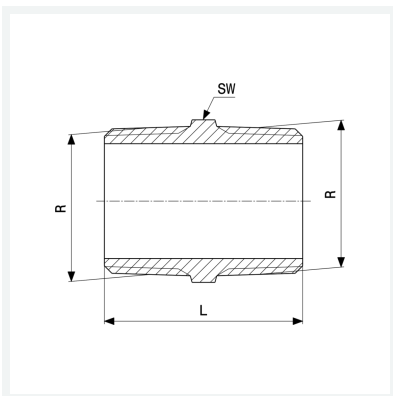

Vite doppia
- filettatura R
Fornitura
Per chiave esagonale
Modello 3280

articolo 266 608

Caratteristiche

Filettatura maschio conica	R	1
Lunghezza	L	45 mm
Diametro chiave	SW	34 mm
Peso	111,8 g	
Volume	124,32 cm ³	
Materiale	bronzo o bronzo al silicio	