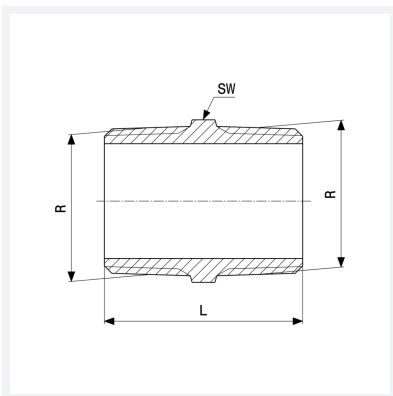

Vite doppia
- filettatura R
Fornitura
Per chiave esagonale
Modello 3280

articolo 269 135

Caratteristiche

Filettatura maschio conica	R	1¼
Lunghezza	L	53 mm
Diametro chiave	SW	44 mm
Peso	194,7 g	
Volume	165,76 cm ³	
Materiale	bronzo o bronzo al silicio	