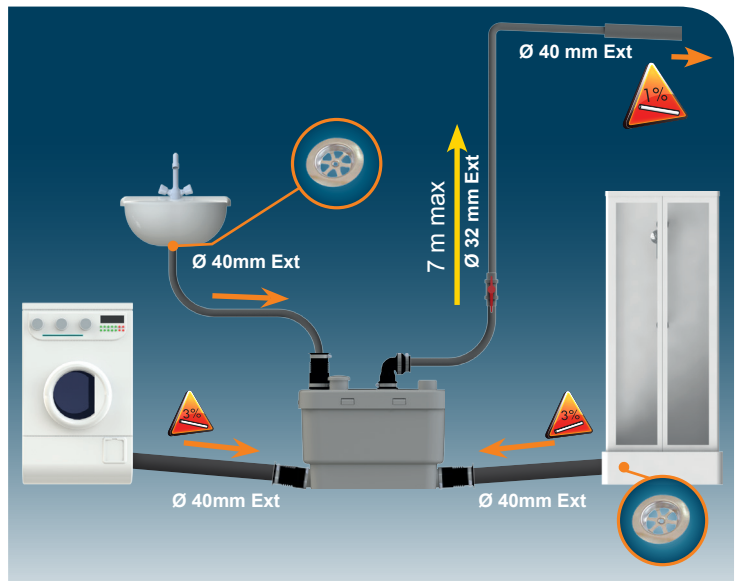

SPEED
1765|07.16

SFA

SANISPEED®

- | | | |
|--|--|---|
| FR NOTICE D'INSTALLATION | SE INSTALLATIONSANVISNING | RO MANUAL DE INSTALARE |
| UK INSTALLATION INSTRUCTIONS | DK INSTALLATIONSVEJLEDNING | CZ NÁVOD K INSTALACI A POUŽÍVÁNÍ |
| DE INSTALLATIONSHINWEISE | NO INSTALLASJONSANVISING | TR KURULUM KILAVUZU |
| IT ISTRUZIONI PER L'INSTALLAZIONE | FI ASENNUSOHJEET | CN 用户应保留安装指南以备用 |
| ES MANUAL DE INSTALACIÓN | HU FELSZERELÉSI ÉS KEZELÉSI ÚTMUTATÓ | KR 설치내용서 |
| BR PT MANUAL DE INSTALAÇÃO | PL INSTRUKCJA INSTALACJI | HR UPUTA ZA INSTALACIJU |
| NL INSTALLATIE VOORSCHRIFTEN | RU ИНСТРУКЦИЯ ПО МОНТАЖУ И ЭКСПЛУАТАЦИИ | AR بي كرتلا قيرط |

CE

4

5

6

7

8

SANISPEED UP

V45
EN 12050-2
Hmax (Q=0)=8m
MAX 75 °C (5 min)
220-240 V - 50/60 Hz
400 W - IP44 - 2 A -
6,4 KG