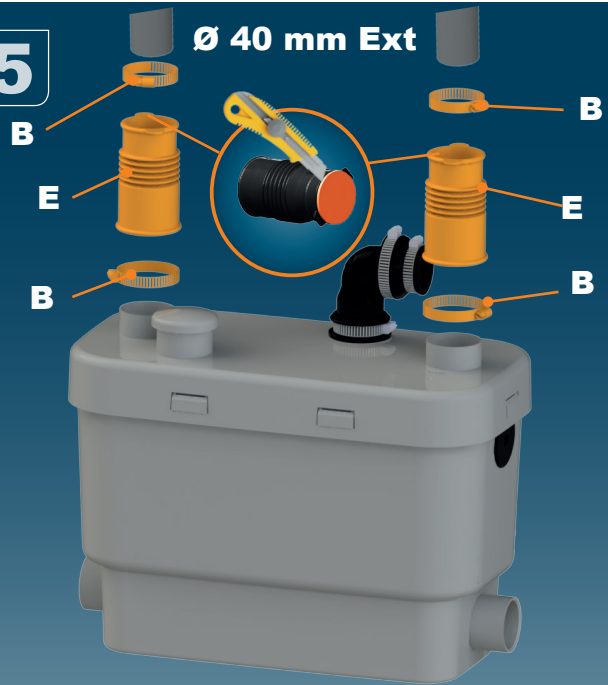

CE

4

5

6

7

8

SANISPEED UP

V45
EN 12050-2
Hmax (Q=0)=8m
MAX 75 °C (5 min)
220-240 V - 50/60 Hz
400 W - IP44 - 2 A -
6,4 KG