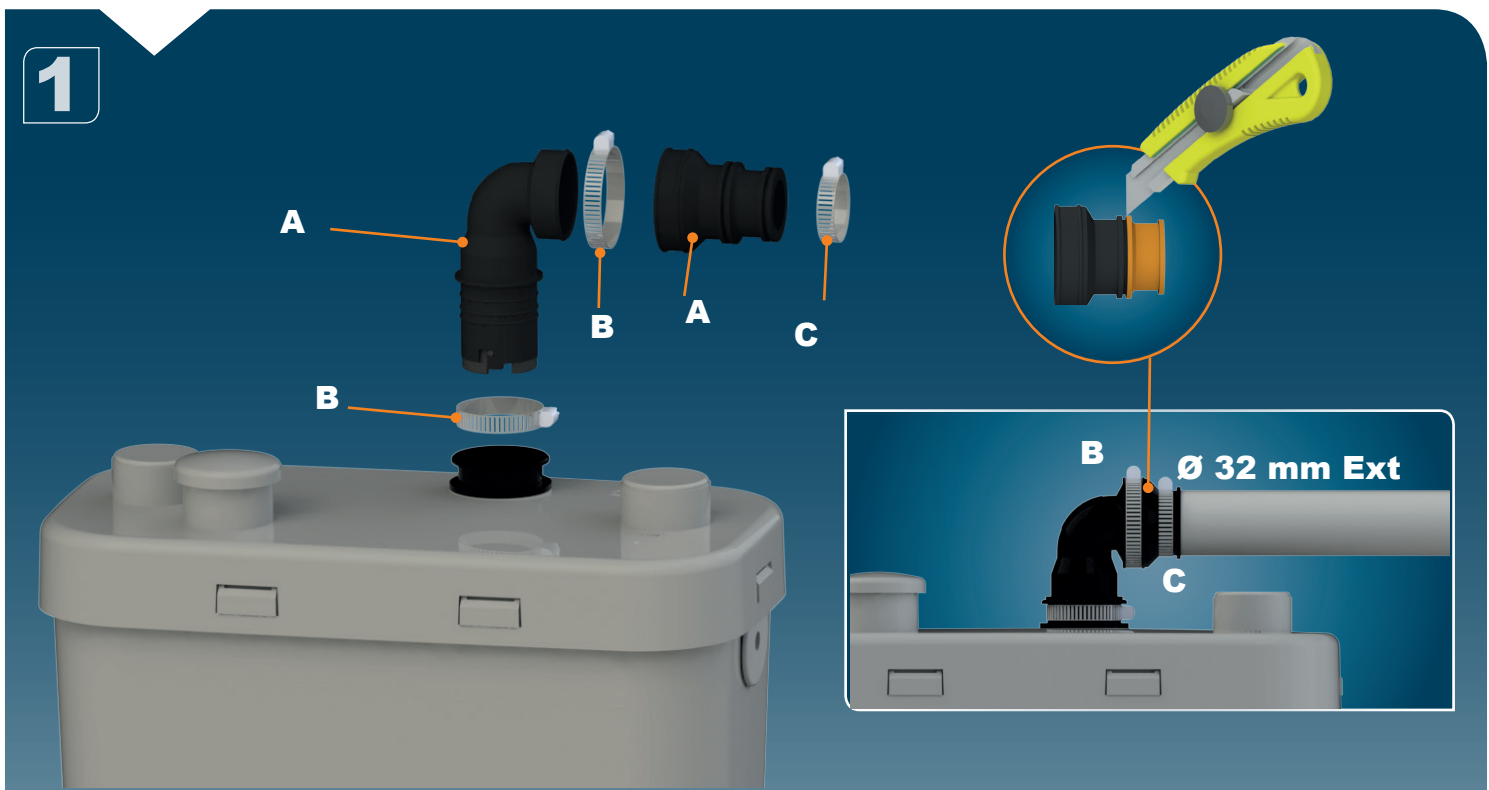

CE

4

5

6

7

8

SANISPEED UP

V45
EN 12050-2
Hmax (Q=0)=8m
MAX 75 °C (5 min)
220-240 V - 50/60 Hz
400 W - IP44 - 2 A -
6,4 KG