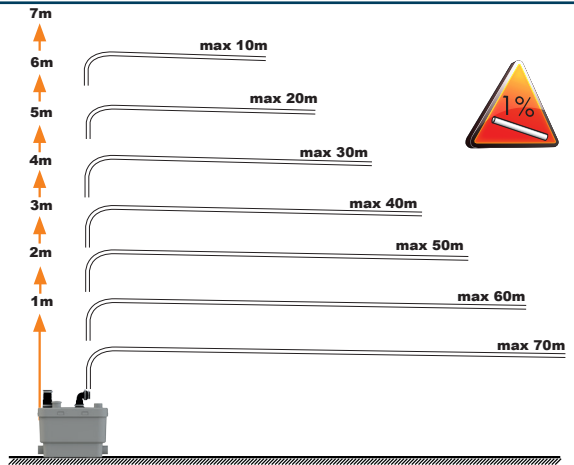

CE

4

5

6

7

8

SANISPEED UP

V45
EN 12050-2
Hmax (Q=0)=8m
MAX 75 °C (5 min)
220-240 V - 50/60 Hz
400 W - IP44 - 2 A -
6,4 KG