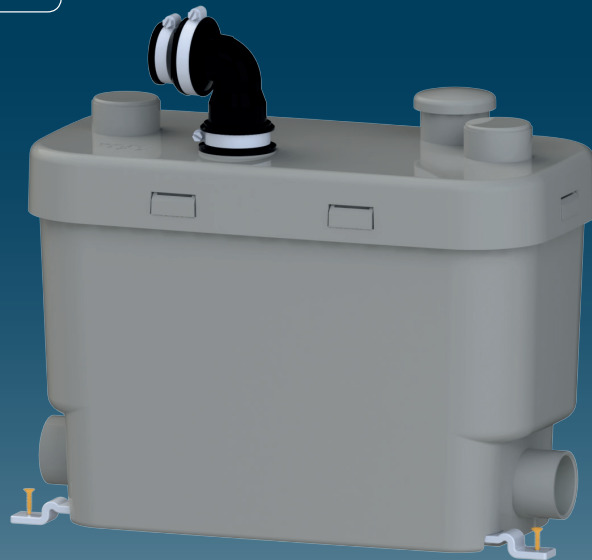

SPEED
1765|07.16

SFA

SANISPEED®

- | | | |
|--|--|---|
| FR NOTICE D'INSTALLATION | SE INSTALLATIONSANVISNING | RO MANUAL DE INSTALARE |
| UK INSTALLATION INSTRUCTIONS | DK INSTALLATIONSVEJLEDNING | CZ NÁVOD K INSTALACI A POUŽÍVÁNÍ |
| DE INSTALLATIONSHINWEISE | NO INSTALLASJONSANVISING | TR KURULUM KILAVUZU |
| IT ISTRUZIONI PER L'INSTALLAZIONE | FI ASENNUSOHJEET | CN 用户应保留安装指南以备用 |
| ES MANUAL DE INSTALACIÓN | HU FELSZERELÉSI ÉS KEZELÉSI ÚTMUTATÓ | KR 설치내용서 |
| BR PT MANUAL DE INSTALAÇÃO | PL INSTRUKCJA INSTALACJI | HR UPUTA ZA INSTALACIJU |
| NL INSTALLATIE VOORSCHRIFTEN | RU ИНСТРУКЦИЯ ПО МОНТАЖУ И ЭКСПЛУАТАЦИИ | AR بي كرتلا قيرط |

CE

4

5

6

7

8

SANISPEED UP

V45
EN 12050-2
Hmax (Q=0)=8m
MAX 75 °C (5 min)
220-240 V - 50/60 Hz
400 W - IP44 - 2 A -
6,4 KG