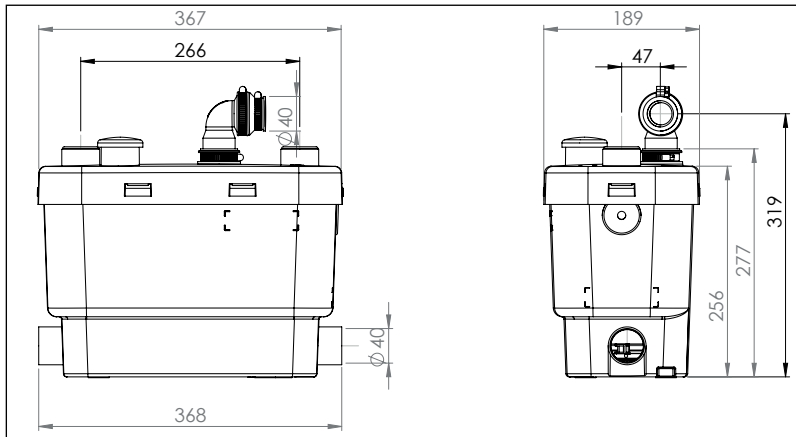

CE

4

5

6

7

8

SANISPEED UP

V45
EN 12050-2
Hmax (Q=0)=8m
MAX 75 °C (5 min)
220-240 V - 50/60 Hz
400 W - IP44 - 2 A -
6,4 KG