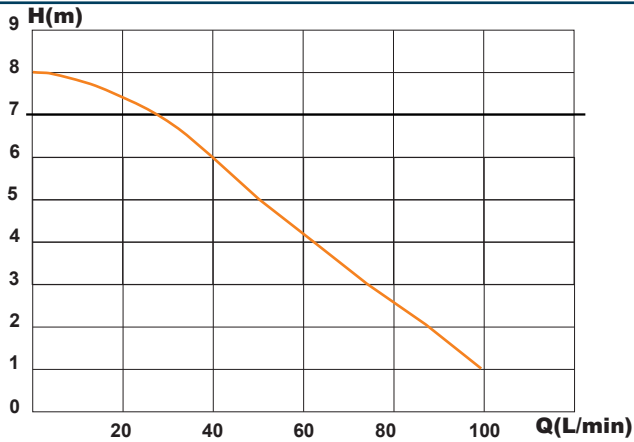

CE

4

5

6

7

8

SANISPEED UP

V45
EN 12050-2
Hmax (Q=0)=8m
MAX 75 °C (5 min)
220-240 V - 50/60 Hz
400 W - IP44 - 2 A -
6,4 KG