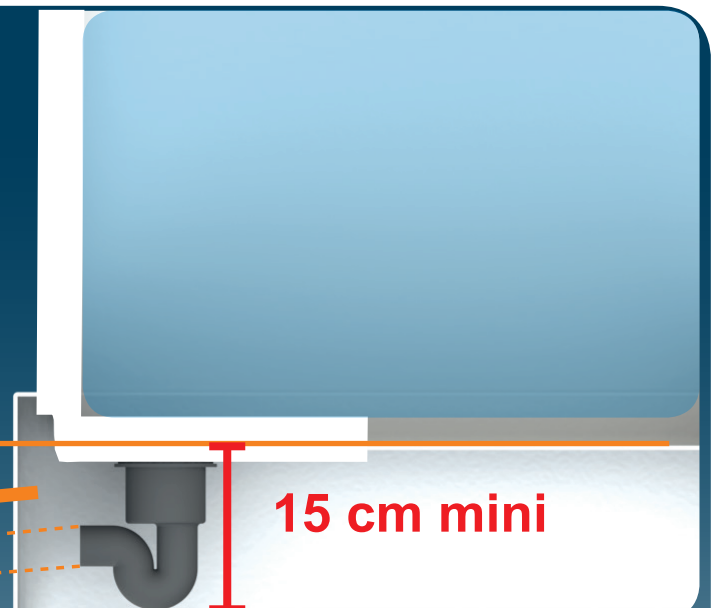

CE

4

5

6

7

8

SANISPEED UP

V45
EN 12050-2
Hmax (Q=0)=8m
MAX 75 °C (5 min)
220-240 V - 50/60 Hz
400 W - IP44 - 2 A -
6,4 KG