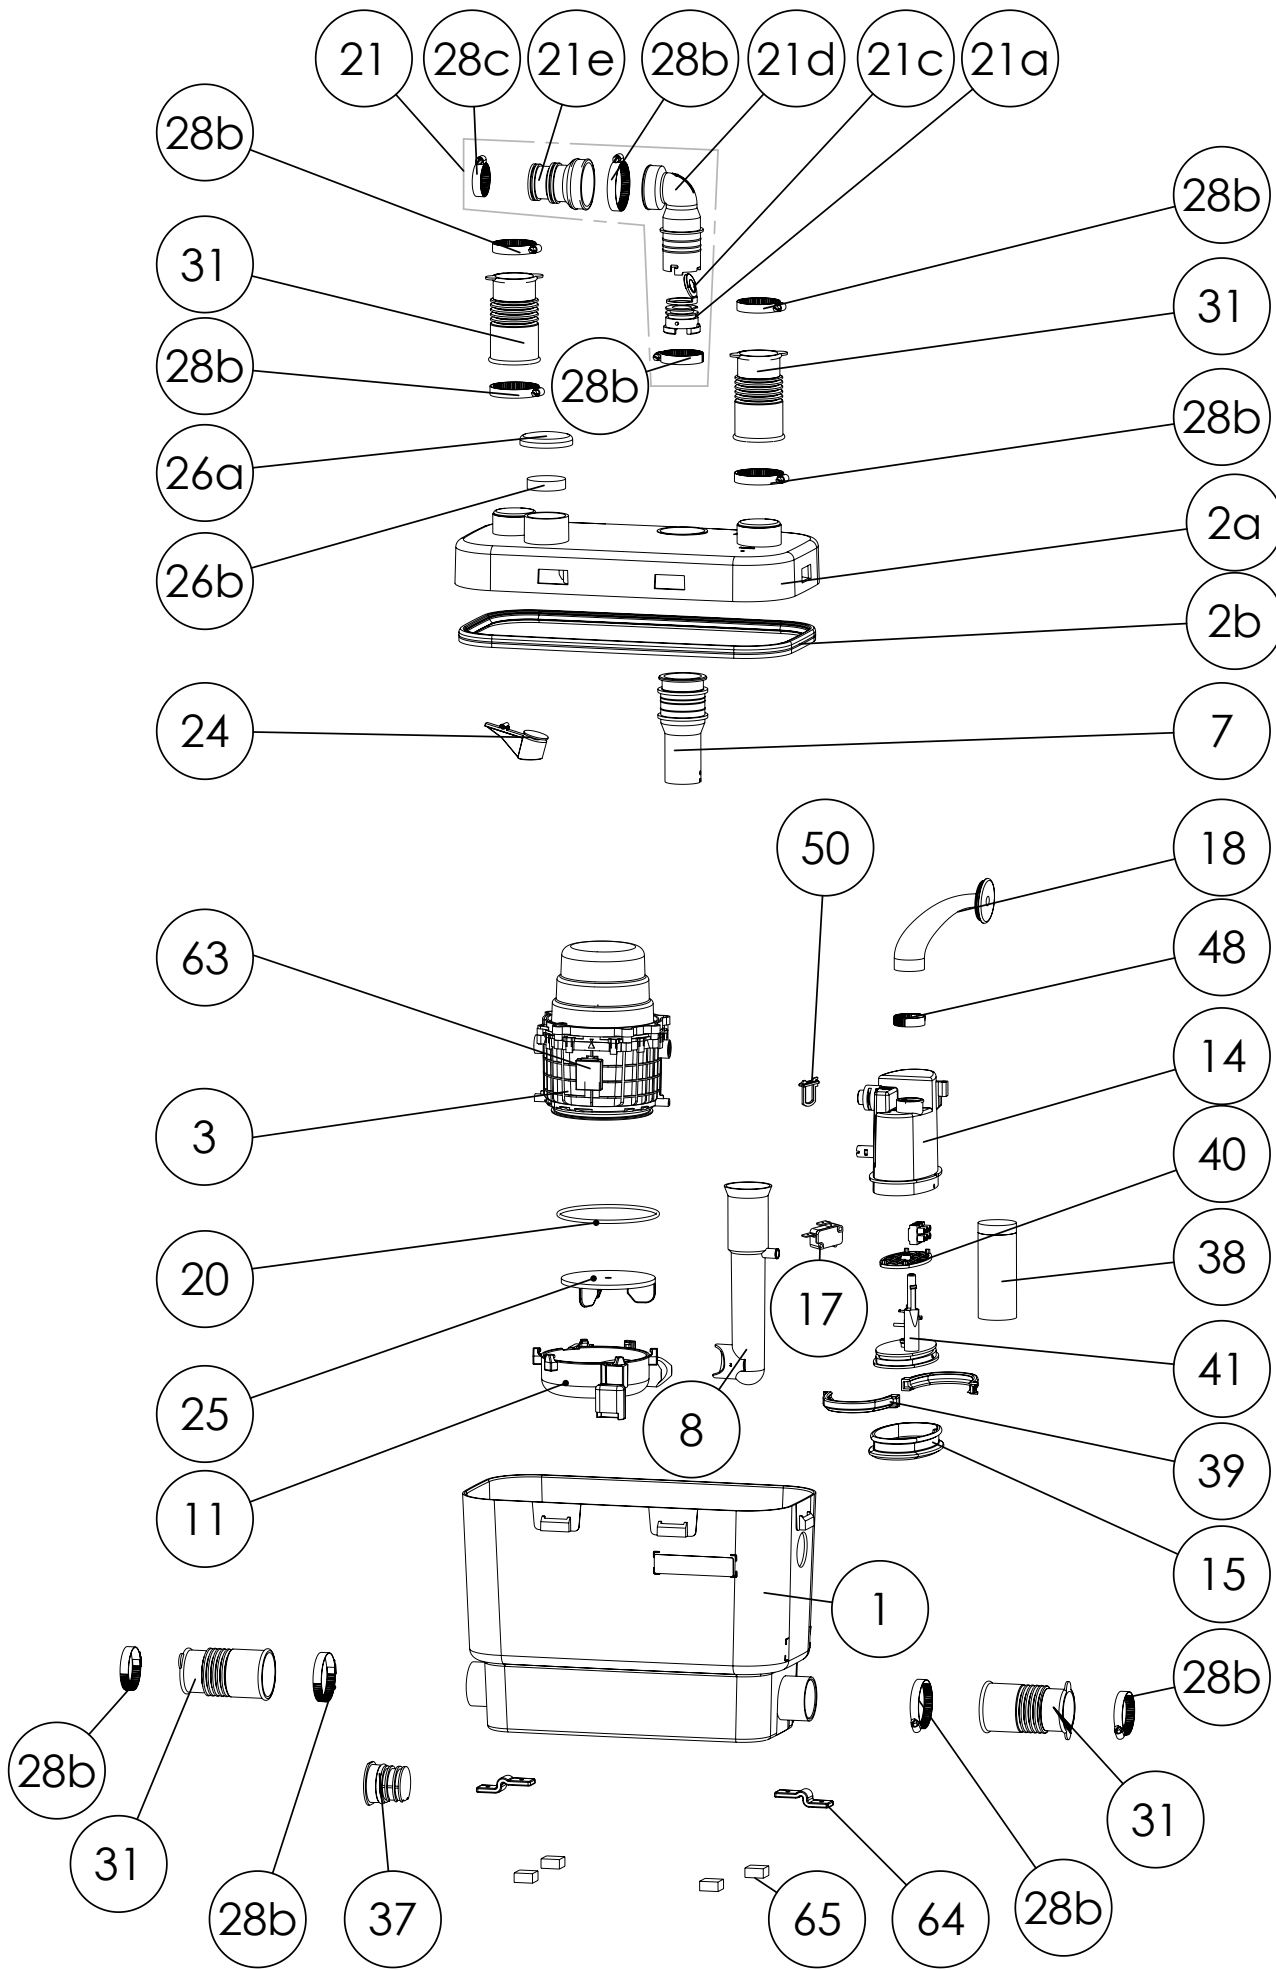

SPEED
1765|07.16

SFA

SANISPEED®

- | | | |
|--|--|---|
| FR NOTICE D'INSTALLATION | SE INSTALLATIONSANVISNING | RO MANUAL DE INSTALARE |
| UK INSTALLATION INSTRUCTIONS | DK INSTALLATIONSVEJLEDNING | CZ NÁVOD K INSTALACI A POUŽÍVÁNÍ |
| DE INSTALLATIONSHINWEISE | NO INSTALLASJONSANVISING | TR KURULUM KILAVUZU |
| IT ISTRUZIONI PER L'INSTALLAZIONE | FI ASENNUSOHJEET | CN 用户应保留安装指南以备用 |
| ES MANUAL DE INSTALACIÓN | HU FELSZERELÉSI ÉS KEZELÉSI ÚTMUTATÓ | KR 설치내용서 |
| BR PT MANUAL DE INSTALAÇÃO | PL INSTRUKCJA INSTALACJI | HR UPUTA ZA INSTALACIJU |
| NL INSTALLATIE VOORSCHRIFTEN | RU ИНСТРУКЦИЯ ПО МОНТАЖУ И ЭКСПЛУАТАЦИИ | AR بي كرتلا قيرط |

CE

4

5

6

7

8

SANISPEED UP

V45
EN 12050-2
Hmax (Q=0)=8m
MAX 75 °C (5 min)
220-240 V - 50/60 Hz
400 W - IP44 - 2 A -
6,4 KG