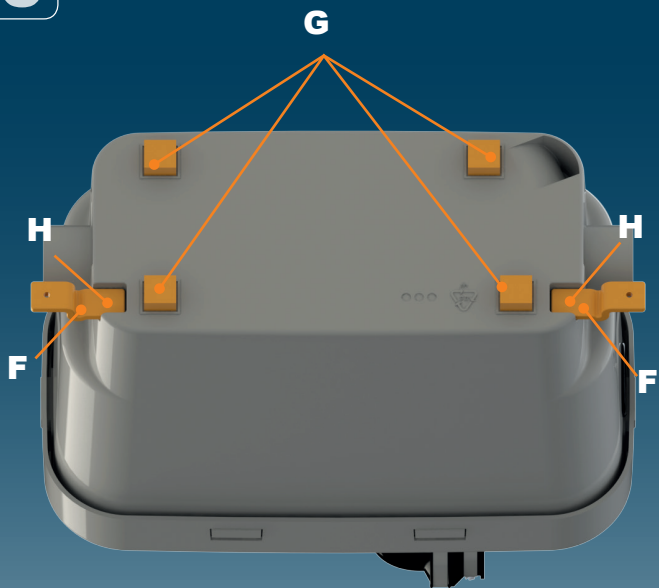

CE

4

5

6

7

8

SANISPEED UP

V45
EN 12050-2
Hmax (Q=0)=8m
MAX 75 °C (5 min)
220-240 V - 50/60 Hz
400 W - IP44 - 2 A -
6,4 KG