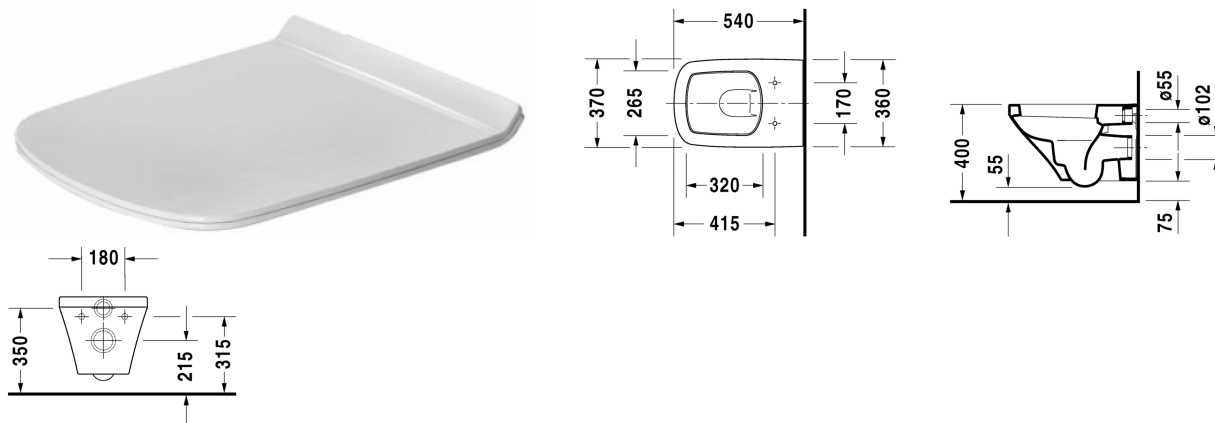

DuraStyle Sedile con coperchio # 0063790000

Sedile con coperchio	Dimensione	Peso	Cod. Art.
cerniere in acciaio inox, rimovibile, con chiusura rallentata			
Colori			
00 Bianco			
Versione			
		2,800 kg	0063790000
Prodotti abbinabili			
Vaso sospeso Duravit Rimless® senza brida, a cacciata, EWL classe 1, 370 x 540 mm	370 x 540 mm		253809
Vaso a pavimento filo parete, per cassetta a incasso o esterna, fissaggi inclusi, a cacciata, scarico orizzontale, EWL classe 1, 370 x 570 mm	370 x 570 mm		215009
Vaso monoblocco a pavimento per cassetta appoggiata (non inclusa), a cacciata, per set di allacciamento Vario per scarico orizzontale o verticale regolabile da 70 a 170 mm oppure per curva di scarico verticale per allacciamento Vario regolabile da 160 a 220 mm, fissaggi inclusi, EWL classe 1, 370 x 630 mm	370 x 630 mm		215509
Vaso sospeso a cacciata, EWL classe 1, 370 x 540 mm	370 x 540 mm		253609
Vaso sospeso Compact a cacciata, EWL classe 1, 370 x 480 mm	370 x 480 mm		253909
Vaso sospeso a fondo piano, EWL classe 1, 370 x 540 mm	370 x 540 mm		254009
Vaso sospeso Compact Duravit Rimless® senza brida, a cacciata, EWL classe 1, 370 x 480 mm	370 x 480 mm		257109
Vaso sospeso Duravit Rimless® senza brida, a cacciata, fissaggi Durafix inclusi, EWL classe 1, 370 x 540 mm	370 x 540 mm		255109
Vaso sospeso a cacciata, fissaggi Durafix inclusi, EWL classe 1, 370 x 540 mm	370 x 540 mm		255209

DuraStyle Sedile con coperchio # 0063790000

Descrizione

DURAVIT DuraStyle Sedile e coperchio in plastica. Design by Matteo Thun. Cerniere in acciaio inox. Rimovibile, con meccanismo a chiusura rallentata. Bianco. Cod.Art. 0063790000

Tutte le schede tecniche contengono le dimensioni necessarie (in mm), nel rispetto delle tolleranze standard. Le dimensioni esatte possono essere determinate solo sul prodotto finito.