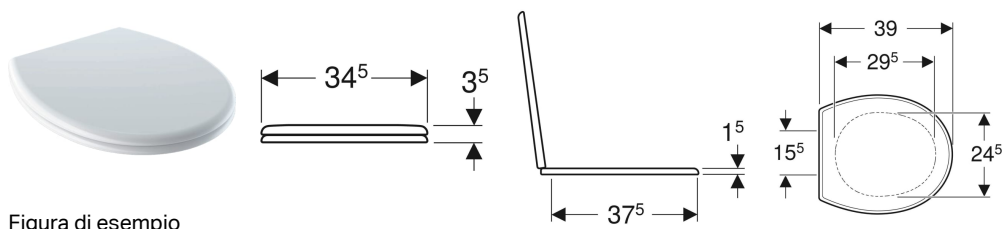

Sedile del vaso Geberit Bambini per bambini

Figura di esempio

Destinazioni d'uso

- Per vaso per bambini

Dati tecnici

Materiale | Duroplast

No. art.	Colore / superficie	Fissaggio	Materiale cerniera	
573334000	Bianco	Dal basso	Ottone cromato	Nuovo