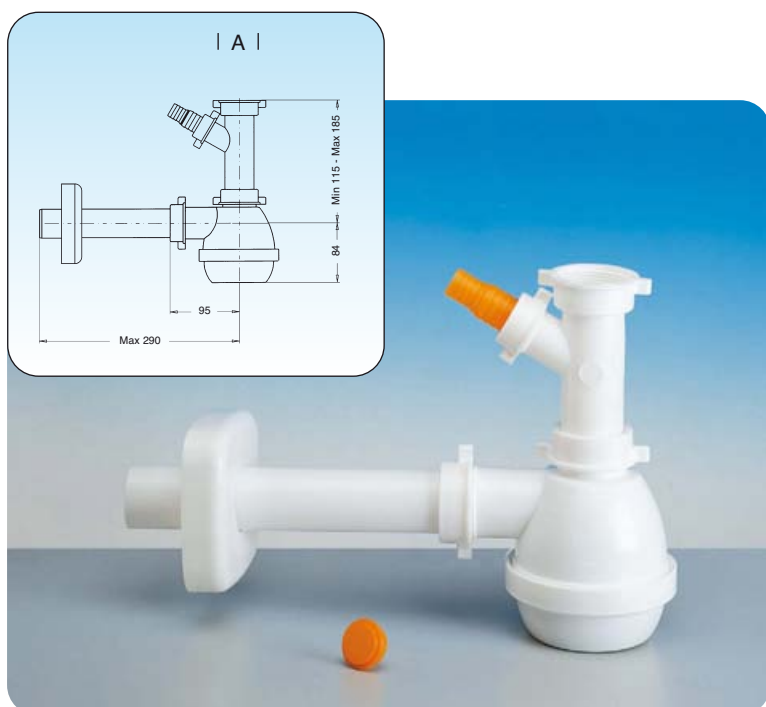

Sifoni tipo "M" per lavelli ad una vasca, senza pilette, completi di raccordi

Trap "M" for single bowl sinks, without drain fitting, with fittings

"M" Siphon für Spülen mit einem Becken, ohne Ventile, mit Anschlussrohr

Siphon "M" pour éviers avec un bassin, sans bonde, avec raccord

Art. 1333/7

Con attacco lavastoviglie
(Ø 20-25) orizzontale.

With horizontal dish-washer connection (Ø 20-25).

Mit Anschluss für Geschirrspüler, (Ø 20-25) waagrecht.

Avec prise lave-vaisselles horizontale (Ø 20-25).

EXIT Ø	A	ART.		BOX	€
		COLOR	COLOR		
OT Ø40	1¼"	1333.107	1333.110	25	12,00
	1½"	1333.108	1333.111	25	12,04
	2"	1333.109	1333.112	25	12,59
(P.P.) Ø40	1¼"	1333.022	1333.025	25	9,63
	1½"	1333.023	1333.026	25	9,30
	2"	1333.024	1333.027	25	10,46
	1¼"	1333.089	1333.092		8,51
	1½"	1333.090	1333.093		8,30
	2"	1333.091	1333.094		9,63

Art. 1333/9

Con attacco lavastoviglie
(Ø 20-25) a 60°.

With 60° dish-washer connection (Ø 20-25).

Mit Anschluss für Geschirrspüler (Ø 20-25) 60°.

Avec prise lave-vaisselles 60° (Ø 20-25).

EXIT Ø	A	ART.		BOX	€
		COLOR	COLOR		
OT Ø40	1½"	1333.049	1333.050	50	11,46
(P.P.) Ø40	1½"	1333.020	1333.021	50	9,30
	1½"	1333.087	1333.088		8,30