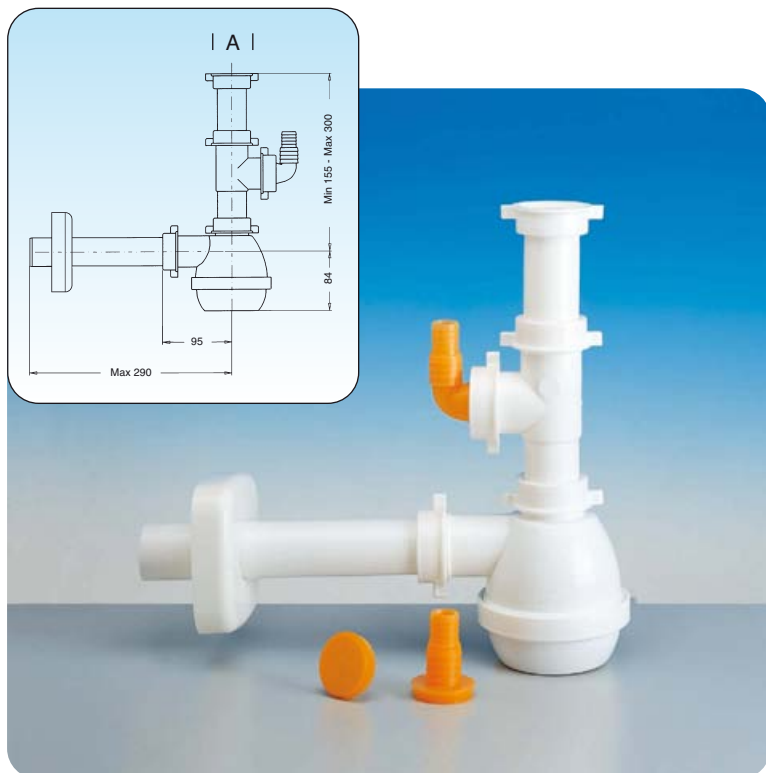

Sifoni tipo "M" per lavelli ad una vasca, senza pilette, completi di raccordi

Trap "M" for single bowl sinks, without drain fitting, with fittings

"M" Siphon für Spülen mit einem Becken, ohne Ventile, mit Anschlussrohr

Siphon "M" pour éviers avec un bassin, sans bonde, avec raccord

Art. 1333/7

Con attacco lavastoviglie
(Ø 20-25) orizzontale.

With horizontal dish-washer connection (Ø 20-25).

Mit Anschluss für Geschirrspüler, (Ø 20-25) waagrecht.

Avec prise lave-vaisselles horizontale (Ø 20-25).

EXIT Ø	A	ART.		BOX	€
		COLOR	COLOR		
OT Ø40	1¼"	1333.107	1333.110	25	12,00
	1½"	1333.108	1333.111	25	12,04
	2"	1333.109	1333.112	25	12,59
(P.P.) Ø40	1¼"	1333.022	1333.025	25	9,63
	1½"	1333.023	1333.026	25	9,30
	2"	1333.024	1333.027	25	10,46
	1¼"	1333.089	1333.092		8,51
	1½"	1333.090	1333.093		8,30
	2"	1333.091	1333.094		9,63

Art. 1333/9

Con attacco lavastoviglie
(Ø 20-25) a 60°.

With 60° dish-washer connection (Ø 20-25).

Mit Anschluss für Geschirrspüler (Ø 20-25) 60°.

Avec prise lave-vaisselles 60° (Ø 20-25).

EXIT Ø	A	ART.		BOX	€
		COLOR	COLOR		
OT Ø40	1½"	1333.049	1333.050	50	11,46
(P.P.) Ø40	1½"	1333.020	1333.021	50	9,30
	1½"	1333.087	1333.088		8,30