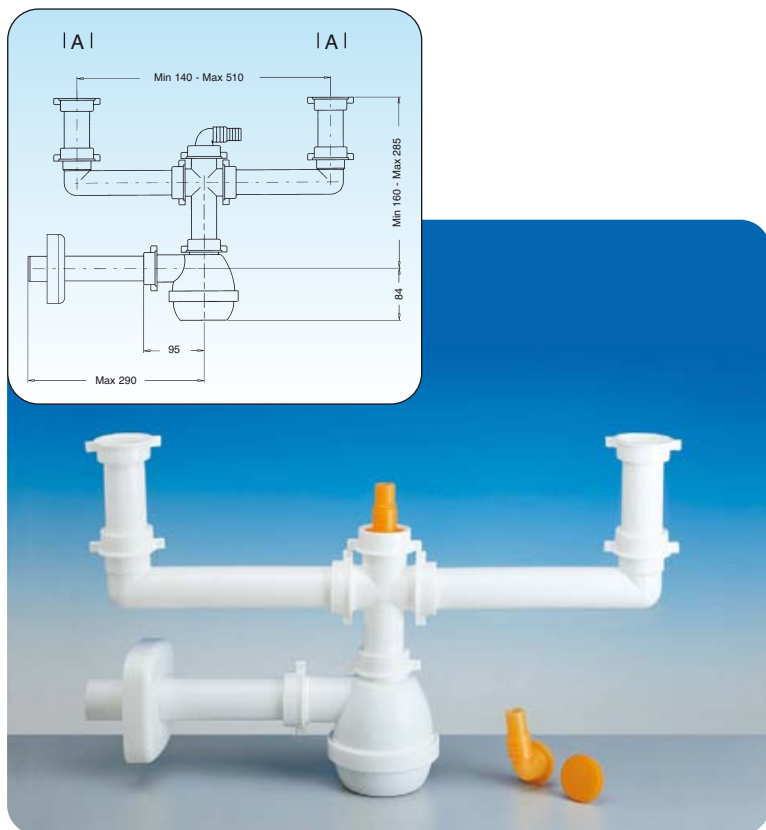

# Sifoni tipo "M" per lavelli a due vasche, senza pilette, completi di raccordi

Trap "M" for double bowl sinks, without drain fitting, with fittings

"M" Siphon für Spülen mit zwei Becken, ohne Ventile, mit Anschlussrohr

Siphon "M" pour éviers avec deux bassines, sans bonde, avec raccord

## Art. 1433/5

Con attacco lavastoviglie  
(Ø 20-25) verticale.

With vertical dish-washer connection (Ø 20-25).

Mit Anschluss für Geschirrspüler, (Ø 20-25) senkrecht.

Avec prise lave-vaisselles verticale (Ø 20-25).

## Art. 1433/8

Con attacco lavastoviglie  
(Ø 20-25) orizzontale.

With horizontal dish-washer connection (Ø 20-25).

Mit Anschluss für Geschirrspüler, (Ø 20-25) waagrecht.

Avec prise lave-vaisselles horizontale (Ø 20-25).