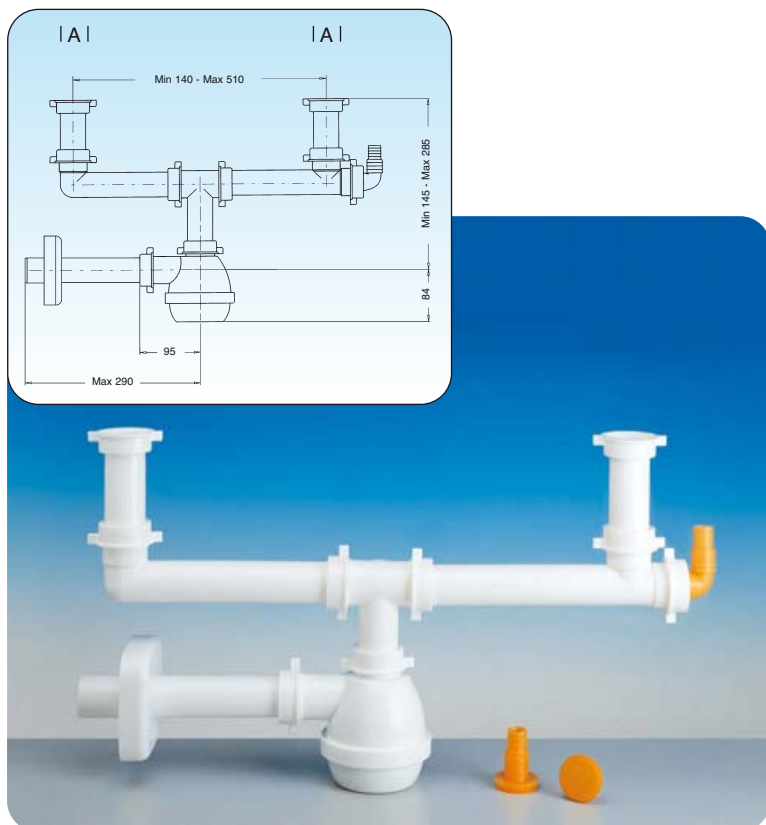

# Sifoni tipo "M" per lavelli a due vasche, senza pilette, completi di raccordi

Trap "M" for double bowl sinks, without drain fitting, with fittings

"M" Siphon für Spülen mit zwei Becken, ohne Ventile, mit Anschlussrohr

Siphon "M" pour éviers avec deux bassines, sans bonde, avec raccord

## Art. 1433/5

Con attacco lavastoviglie  
(Ø 20-25) verticale.

With vertical dish-washer connection (Ø 20-25).

Mit Anschluss für Geschirrspüler, (Ø 20-25) senkrecht.

Avec prise lave-vaisselles verticale (Ø 20-25).

## Art. 1433/8

Con attacco lavastoviglie  
(Ø 20-25) orizzontale.

With horizontal dish-washer connection (Ø 20-25).

Mit Anschluss für Geschirrspüler, (Ø 20-25) waagrecht.

Avec prise lave-vaisselles horizontale (Ø 20-25).