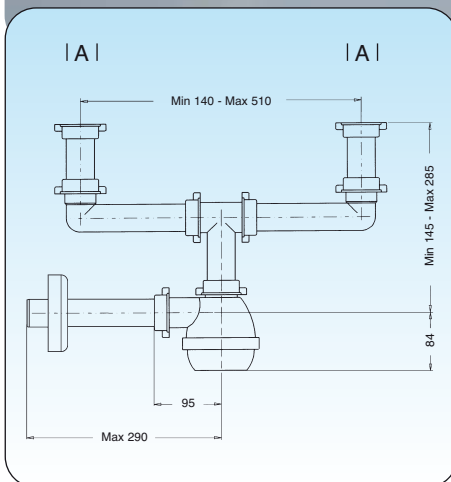

UNI EN 274

Art. 1433

Ø 40 mm (1½")

EXIT Ø	A	ART.		BOX 	€
		 COLOR	 COLOR		
<b>OT Ø40</b>	1¼"	1433.098	1433.101	25	13,49
	1½"	1433.099	1433.102	25	13,07
	2"	1433.100	1433.103	25	13,52
<b>(P.P.) Ø40</b>	1¼"	1433.116	1433.119	50	10,85
	1½"	1433.117	1433.120	50	9,82
	2"	1433.118	1433.121	50	11,22
	1¼"	1433.031	1433.034		9,69
	1½"	1433.032	1433.035		8,99
	2"	1433.033	1433.036		10,46
<b>OT Ø35</b>	1¼"	1433.025	1433.028	25	13,32
	1½"	1433.026	1433.029	25	12,83
	2"	1433.027	1433.030	25	13,37

Pilette a pagina - Drain fittings on pages - Ventile auf Seiten -  
Bondes aux pages: 95-135