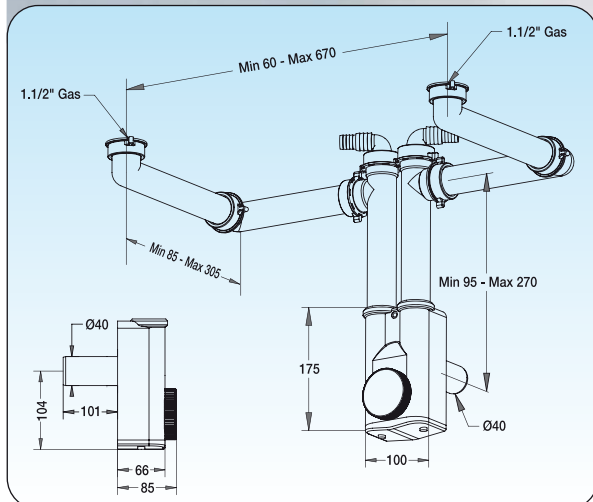

UNI EN 274

Art. SPAZIO 2NT

Ø 40 mm (1 1/2")

ADAPTER
 FOR Ø 50 - Ø 56

EXIT Ø	A	ART.		BOX	€
		COLOR	COLOR		
(P.P.) Ø40	1 1/2"	9.1285.01	9.1285.02	20	23,29
(P.P.) Ø50	1 1/2"	9.1285.03	9.1285.04		24,87
(P.P.) Ø56	1 1/2"	9.1285.07	9.1285.08		26,40