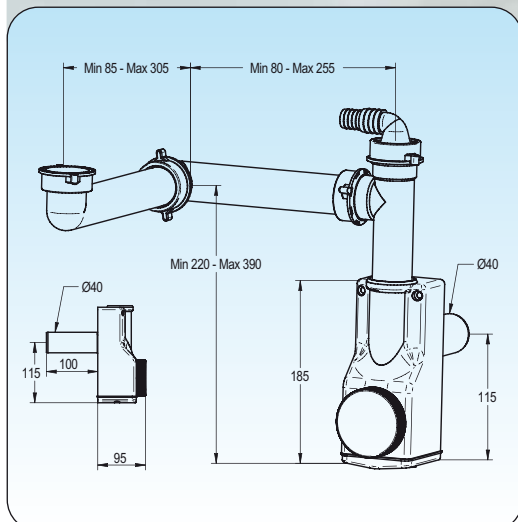

UNI EN 274

Art. SPAZIO 1NT

Ø 40 mm (1½")

ADAPTER
FOR Ø 50 - Ø 56

EXIT Ø	A	ART.		BOX	€
		COLOR	COLOR		
(P.P.) Ø40	1½"	9.1289.01	9.1289.02	24	16,47
(P.P.) Ø50	1½"	9.1289.03	9.1289.04		17,89
(P.P.) Ø56	1½"	9.1289.07	9.1289.08		19,57