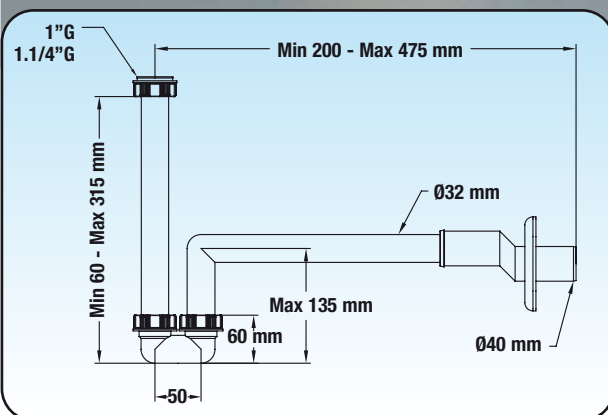

UNI EN 274

Art. 1643

Ø 32 - Ø 40 mm (1"-1 1/4")

EXIT Ø	ART.		BOX 	€
	COLOR			
(P.P.) Ø40	1643.001		50	9,21

SPAZIO

Ø40

Ø32

Ø50