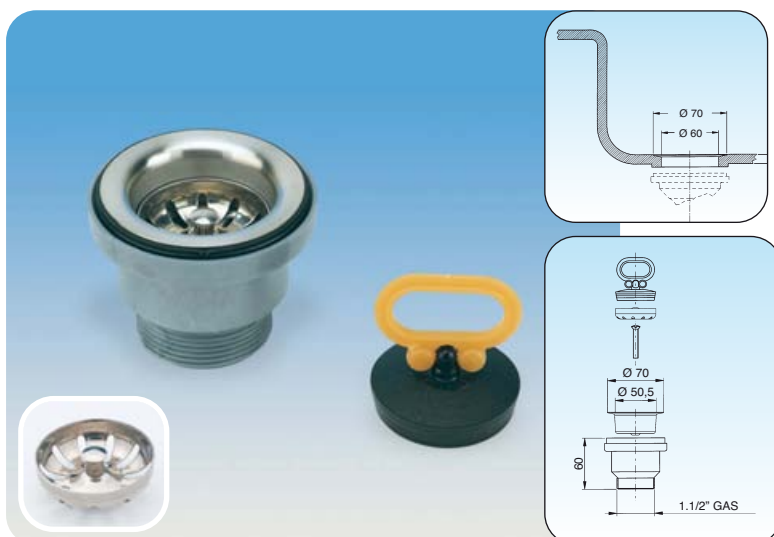

Pilette per lavelli, complete di guarnizioni e tappo

Drain fittings for sinks, gaskets and plug included - Ventile für Spülen mit Dichtung und Stopfen - Bondes pour éviers avec joints et bouchon

Art. 1712

Ø 60 mm (2" x 1 1/2") **PRATICA**

Piletta con troppo-pieno rettangolare per lavelli inox con griglia estraibile.

Drain fitting for stainless steel sinks with rectangular overflow and removable grill.
Ventil mit rechteckigem Überlauf und abnehmbarem Korb für Edelstahlspülen.
Bonde avec trop plein rectangulaire et panier amovible pour éviers en acier.

Color Set pag. 136-137

EXIT	ART.		BOX	€
1 1/2"	1712.000	10	10	14,24

Art. 1912

Ø 60 mm (2" x 1 1/2") **PRATICA**

Piletta senza troppo-pieno per lavelli inox con griglia estraibile.

Drain fitting for stainless steel sinks without overflow with removable grill.
Ventil ohne Überlauf mit abnehmbarem Korb für Edelstahlspülen.
Bonde sans trop plein avec panier amovible pour éviers en acier.

Color Set pag. 136-137

EXIT	ART.		BOX	€
1 1/2"	1912.000	10	10	9,63

Art. 2012

Ø 60 mm (2" x 1 1/2") **PRATICA**

Piletta "Gattinara" per lavelli ceramica con griglia estraibile.

Drain fitting "Gattinara" for ceramic sinks with removable grill.
Ventil "Gattinara" mit abnehmbarem Korb für Keramikspülen.
Bonde "Gattinara" avec panier amovible pour éviers en céramique.