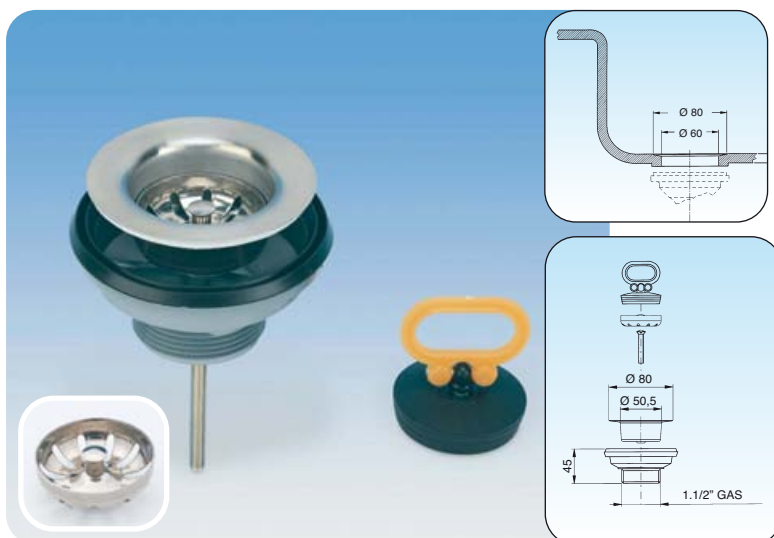

Pilette per lavelli, complete di guarnizioni e tappo

Drain fittings for sinks, gaskets and plug included - Ventile für Spülen mit Dichtung und Stopfen - Bondes pour éviers avec joints et bouchon

Art. 1712

Ø 60 mm (2" x 1 1/2") **PRATICA**

Piletta con troppo-pieno rettangolare per lavelli inox con griglia estraibile.

Drain fitting for stainless steel sinks with rectangular overflow and removable grill.
Ventil mit rechteckigem Überlauf und abnehmbarem Korb für Edelstahlspülen.
Bonde avec trop plein rectangulaire et panier amovible pour éviers en acier.

Color Set pag. 136-137

EXIT	ART.		BOX	€
1 1/2"	1712.000	10	10	14,24

Art. 1912

Ø 60 mm (2" x 1 1/2") **PRATICA**

Piletta senza troppo-pieno per lavelli inox con griglia estraibile.

Drain fitting for stainless steel sinks without overflow with removable grill.
Ventil ohne Überlauf mit abnehmbarem Korb für Edelstahlspülen.
Bonde sans trop plein avec panier amovible pour éviers en acier.

Color Set pag. 136-137

EXIT	ART.		BOX	€
1 1/2"	1912.000	10	10	9,63

Art. 2012

Ø 60 mm (2" x 1 1/2") **PRATICA**

Piletta "Gattinara" per lavelli ceramica con griglia estraibile.

Drain fitting "Gattinara" for ceramic sinks with removable grill.
Ventil "Gattinara" mit abnehmbarem Korb für Keramikspülen.
Bonde "Gattinara" avec panier amovible pour éviers en céramique.