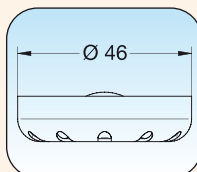

Ricambi

Spare parts - Ersatzteile
Pièces détachées