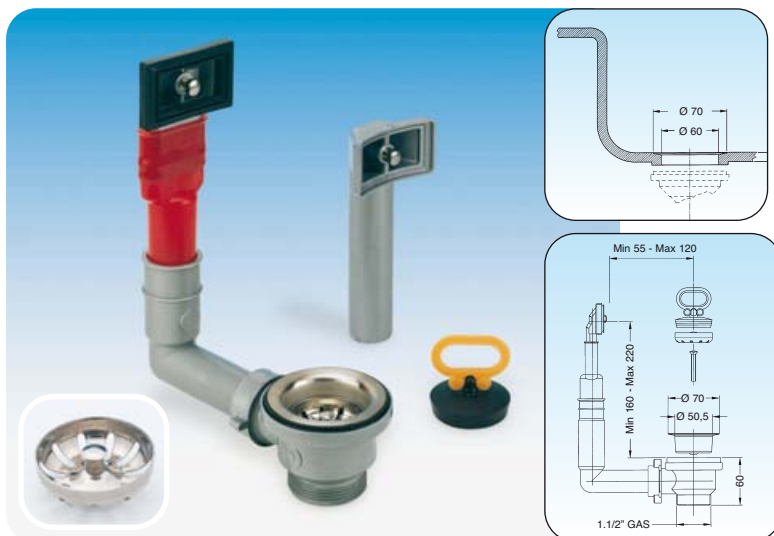

Pilette per lavelli, complete di guarnizioni e tappo

Drain fittings for sinks, gaskets and plug included - Ventile für Spülen mit Dichtung und Stopfen - Bondes pour éviers avec joints et bouchon

Art. 1712

Ø 60 mm (2" x 1 1/2") **PRATICA**

Piletta con troppo-pieno rettangolare per lavelli inox con griglia estraibile.

Drain fitting for stainless steel sinks with rectangular overflow and removable grill.
Ventil mit rechteckigem Überlauf und abnehmbarem Korb für Edelstahlspülen.
Bonde avec trop plein rectangulaire et panier amovible pour éviers en acier.

Color Set pag. 136-137

EXIT	ART.		BOX	€
1 1/2"	1712.000	10	10	14,24

Art. 1912

Ø 60 mm (2" x 1 1/2") **PRATICA**

Piletta senza troppo-pieno per lavelli inox con griglia estraibile.

Drain fitting for stainless steel sinks without overflow with removable grill.
Ventil ohne Überlauf mit abnehmbarem Korb für Edelstahlspülen.
Bonde sans trop plein avec panier amovible pour éviers en acier.

Color Set pag. 136-137

EXIT	ART.		BOX	€
1 1/2"	1912.000	10	10	9,63

Art. 2012

Ø 60 mm (2" x 1 1/2") **PRATICA**

Piletta "Gattinara" per lavelli ceramica con griglia estraibile.

Drain fitting "Gattinara" for ceramic sinks with removable grill.
Ventil "Gattinara" mit abnehmbarem Korb für Keramikspülen.
Bonde "Gattinara" avec panier amovible pour éviers en céramique.