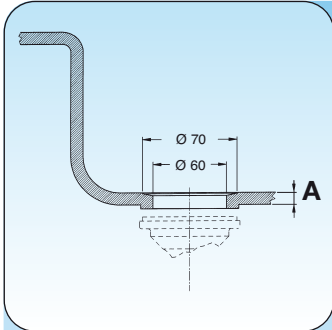

Art. 1954

Ø 60 mm (2" x 1 1/2")

Senza troppo pieno.
Without overflow.
Ohne Überlauf.
Sans trop plein.

EXIT	A max	ART.		BOX	€
1 1/2"	15 mm	1954.007			17,40

Per spessori maggiori (A):

For greater thickness (A):