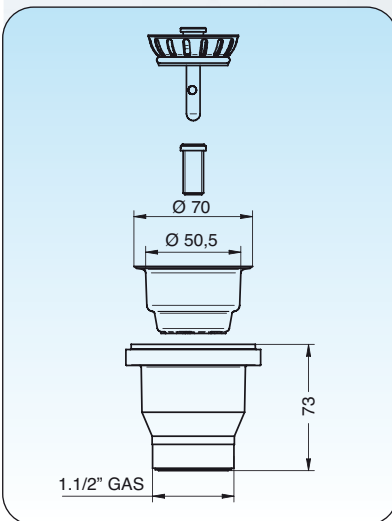

Art. 1954

Ø 60 mm (2" x 1 1/2")

Senza troppo pieno.
Without overflow.
Ohne Überlauf.
Sans trop plein.

EXIT	A max	ART.		BOX	€
1 1/2"	15 mm	1954.007			17,40

Per spessori maggiori (A):

For greater thickness (A):