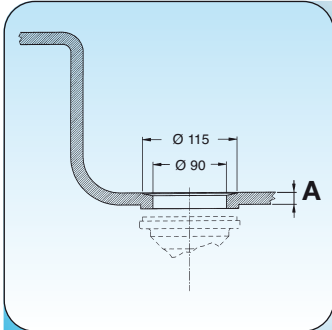

UNI EN 274

Art. 1945

Ø 90 mm (3 1/2" x 1 1/2" - 3 1/2" x 2")

Senza troppo pieno.
Without overflow.
Ohne Überlauf.
Sans trop plein.

EXIT	A max	ART.		BOX	€
1 1/2"	35 mm		1945.040	10	22,88
2"	35 mm	solo su richiesta only on request nur auf Anfrage seulement sur demande			info@lira.com