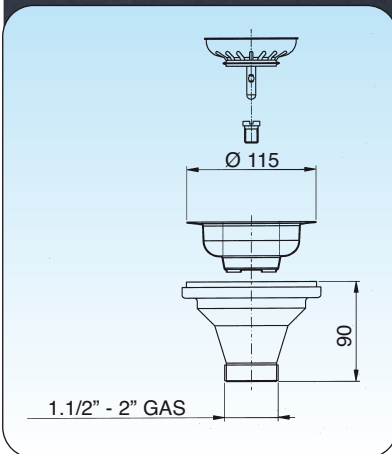

UNI EN 274

Art. 1945

Ø 90 mm (3 1/2" x 1 1/2" - 3 1/2" x 2")

Senza troppo pieno.
Without overflow.
Ohne Überlauf.
Sans trop plein.

EXIT	A max	ART.		BOX	€
1 1/2"	35 mm		1945.040	10	22,88
2"	35 mm	solo su richiesta only on request nur auf Anfrage seulement sur demande			info@lira.com