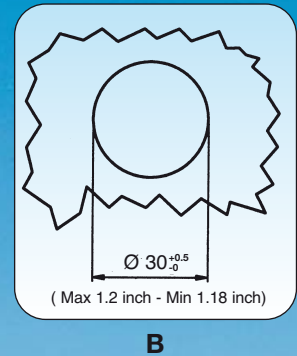

UNI EN 274

**Art. 1745 TPT**

Ø 90 mm (3 1/2" x 1 1/2" - 3 1/2" x 2")

EXPO 10 pcs.

Con troppo pieno tondo.  
With round overflow.  
Mit rundem Überlauf.  
Avec trop plein rond.

EXIT	A max	ART.		BOX	€
1 1/2"	35 mm		1745.080	10	43,40
2"	35 mm	solo su richiesta only on request nur auf Anfrage seulement sur demande			info@lira.com