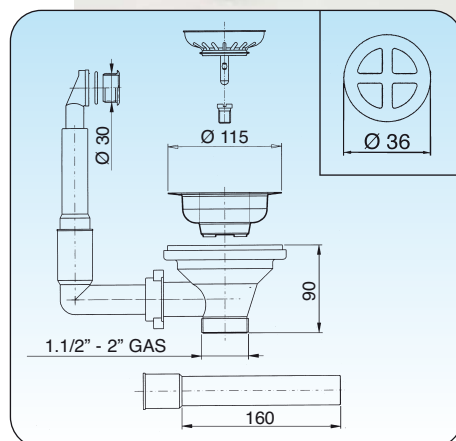

UNI EN 274

**Art. 1745 TPT**

Ø 90 mm (3 1/2" x 1 1/2" - 3 1/2" x 2")

EXPO 10 pcs.

Con troppo pieno tondo.  
With round overflow.  
Mit rundem Überlauf.  
Avec trop plein rond.

EXIT	A max	ART.		BOX	€
1 1/2"	35 mm		1745.080	10	43,40
2"	35 mm	solo su richiesta only on request nur auf Anfrage seulement sur demande			info@lira.com