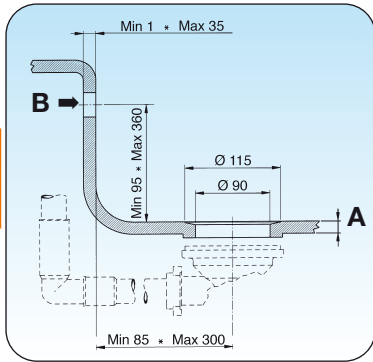

UNI EN 274

**Art. 1745 TPT**

Ø 90 mm (3 1/2" x 1 1/2" - 3 1/2" x 2")

EXPO 10 pcs.

Con troppo pieno tondo.  
With round overflow.  
Mit rundem Überlauf.  
Avec trop plein rond.

EXIT	A max	ART.		BOX	€
1 1/2"	35 mm		1745.080	10	43,40
2"	35 mm	solo su richiesta only on request nur auf Anfrage seulement sur demande			info@lira.com

Per spessori maggiori (A): pag. 96

For greater thickness (A): page 96

Für größere Stärke (A): Seite 96

Pour épaisseur plus grande (A): page 96

Color Set pag. 136-137