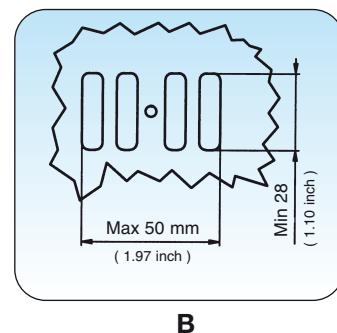

BASKET[®]mini per lavelli inox con foro di scarico Ø 60

Basket mini for stainless steel sinks with Ø 60 hole
 Basket mini für Spülen aus Edelstahl. Abfluss Ø 60
 Basket mini pour éviers en acier inoxydable, trou Ø 60

Art. 1754 TPR

Ø 60 mm (2" x 1½")

Per lavelli inox con troppo pieno rettangolare.
 For sinks with rectangular overflow.
 Für Spülen mit rechteckigem Überlauf.
 Pour éviers avec trop plein rectangulaire.

EXIT	A max	ART.		BOX	€
					
1½"	15 mm	1754.002			23,00