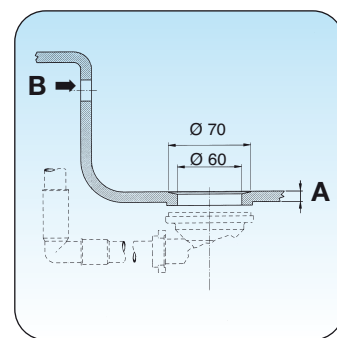

BASKET[®]mini per lavelli inox con foro di scarico Ø 60

Basket mini for stainless steel sinks with Ø 60 hole
 Basket mini für Spülen aus Edelstahl. Abfluss Ø 60
 Basket mini pour éviers en acier inoxydable, trou Ø 60

Art. 1754 TPR

Ø 60 mm (2" x 1½")

Per lavelli inox con troppo pieno rettangolare.
 For sinks with rectangular overflow.
 Für Spülen mit rechteckigem Überlauf.
 Pour éviers avec trop plein rectangulaire.

EXIT	A max	ART.		BOX	€
					
1½"	15 mm	1754.002			23,00