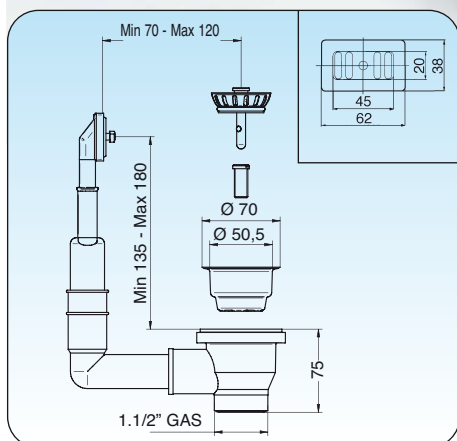

BASKET[®]mini per lavelli inox con foro di scarico Ø 60

Basket mini for stainless steel sinks with Ø 60 hole
 Basket mini für Spülen aus Edelstahl. Abfluss Ø 60
 Basket mini pour éviers en acier inoxydable, trou Ø 60

Art. 1754 TPR

Ø 60 mm (2" x 1½")

Per lavelli inox con troppo pieno rettangolare.
 For sinks with rectangular overflow.
 Für Spülen mit rechteckigem Überlauf.
 Pour éviers avec trop plein rectangulaire.

EXIT	A max	ART.		BOX	€
					
1½"	15 mm	1754.002			23,00