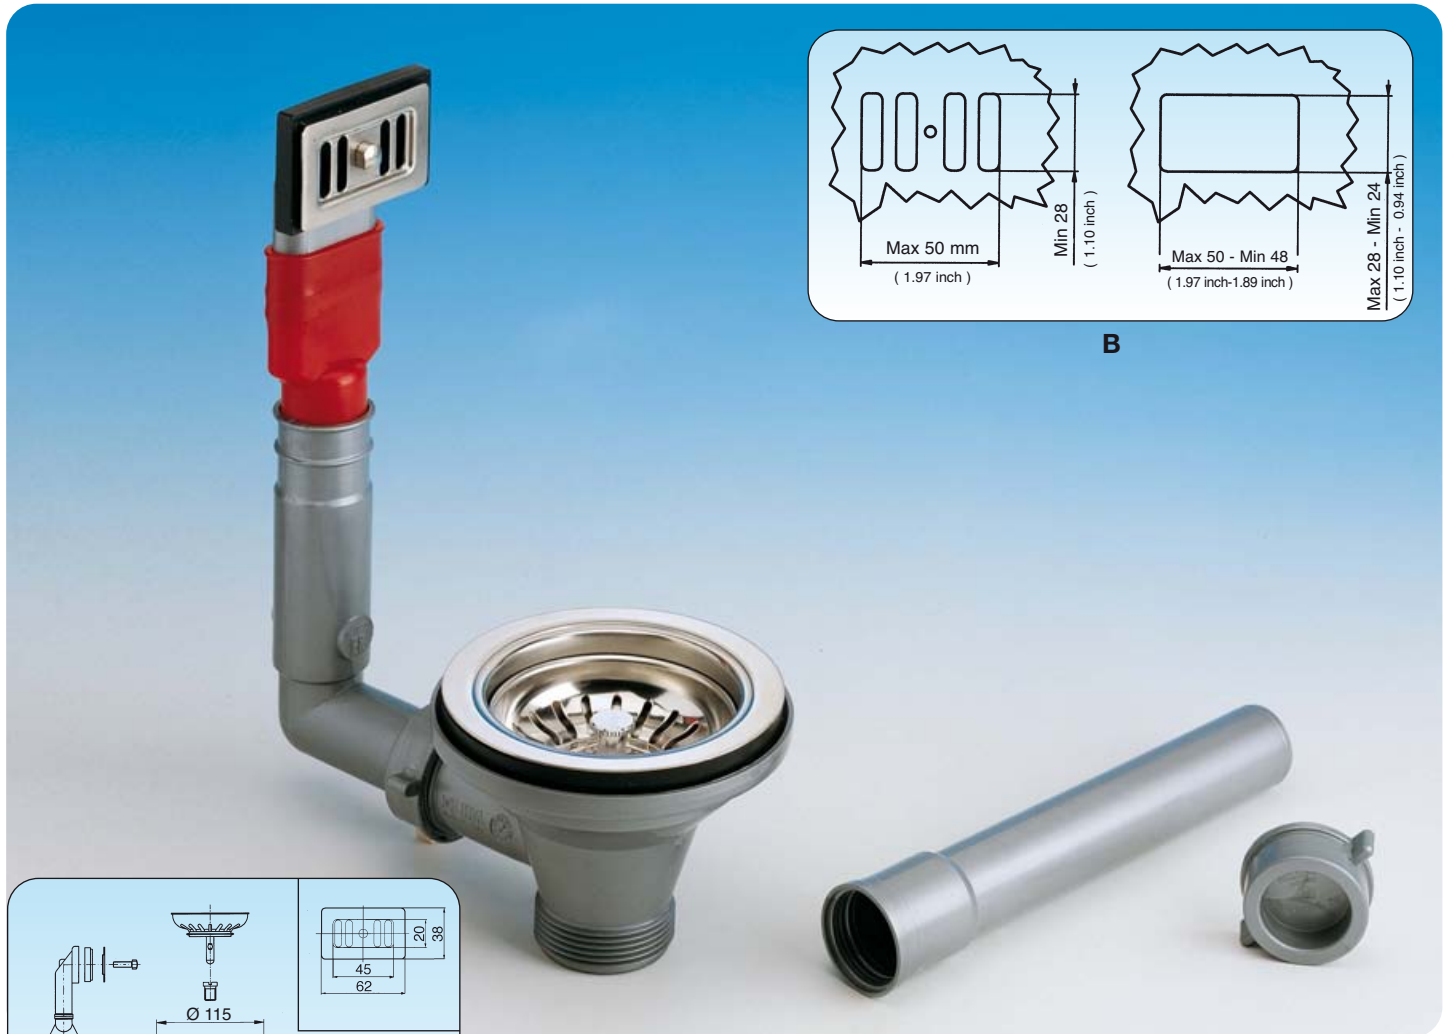

BASKET® per lavelli inox, sintetici e ceramica con foro di scarico Ø 90

Basket for stainless steel, synthetic and ceramic sinks with Ø 90 hole

Basket für Spülen aus Edelstahl, Kunststoff, Keramik. Abfluss Ø 90

Basket pour éviers en acier inoxydable, synthétique et céramique avec trou Ø 90

UNI EN 274

Art. 1745 TPR

Ø 90 mm (3 1/2" x 1 1/2" - 3 1/2" x 2")

Con troppo pieno rettangolare.
With rectangular overflow.
Mit rechteckigem Überlauf.
Avec trop plein rectangulaire.