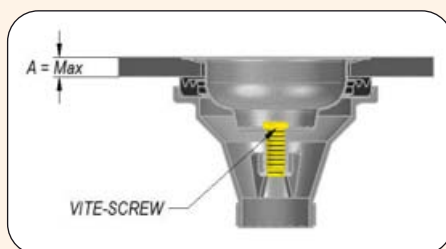

	ART.	BOX	€
Standard	8.0252.03	10	2,56
Anti acidi - Acid resistant Säurebeständig - Antiacide	8.0252.06	10	9,04

Viti - Screws - Schrauben - Vis

8.0100.32 € 7,18

8.0100.52 € 8,05

PILETTA BASKET®

A= mm Max	Vite - Screw Schraube - Vis OPTIONAL
52	8.0100.32
76	8.0100.52

PILETTA BASKET® BASSA (SALVA SPAZIO)

A= mm Max	Vite - Screw Schraube - Vis OPTIONAL
47	8.0100.32
71	8.0100.52