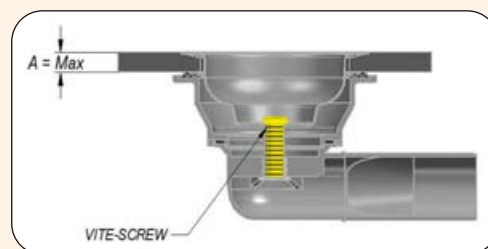

	ART.	BOX	€
Standard	8.0252.03	10	2,56
Anti acidi - Acid resistant Säurebeständig - Antiacide	8.0252.06	10	9,04

Viti - Screws - Schrauben - Vis

8.0100.32 € 7,18

8.0100.52 € 8,05

PILETTA BASKET®

A= mm Max	Vite - Screw Schraube - Vis OPTIONAL
52	8.0100.32
76	8.0100.52

PILETTA BASKET® BASSA (SALVA SPAZIO)

A= mm Max	Vite - Screw Schraube - Vis OPTIONAL
47	8.0100.32
71	8.0100.52