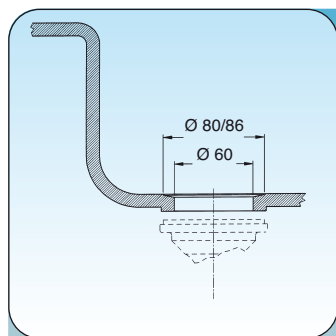

# Piletta "GATTINARA" **BASKET**® mini per lavelli in ceramica

Drain fitting "Gattinara" BASKET mini for ceramic sinks  
 Ventil "Gattinara" BASKET mini für Keramikspülen  
 Bonde "Gattinara" BASKET mini pour évier en céramique

## Art. 2054 "GATTINARA"

Ø 60 mm (2" x 1½")

| EXIT | ART. |          | BOX   | €     |
|------|------|----------|---|-------|
|      |      |          |  |       |
| 1½"  |      | 2054.001 |   | 19,15 |