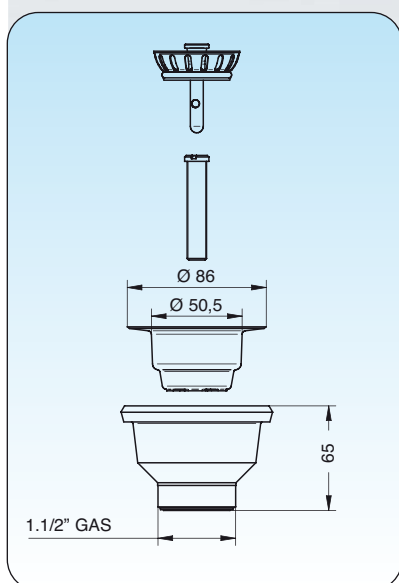

# Piletta "GATTINARA" **BASKET**® mini per lavelli in ceramica

Drain fitting "Gattinara" BASKET mini for ceramic sinks  
 Ventil "Gattinara" BASKET mini für Keramikspülen  
 Bonde "Gattinara" BASKET mini pour évier en céramique

## Art. 2054 "GATTINARA"

Ø 60 mm (2" x 1½")

| EXIT | ART. |          | BOX   | €     |
|------|------|----------|---|-------|
|      |      |          |  |       |
| 1½"  |      | 2054.001 |   | 19,15 |