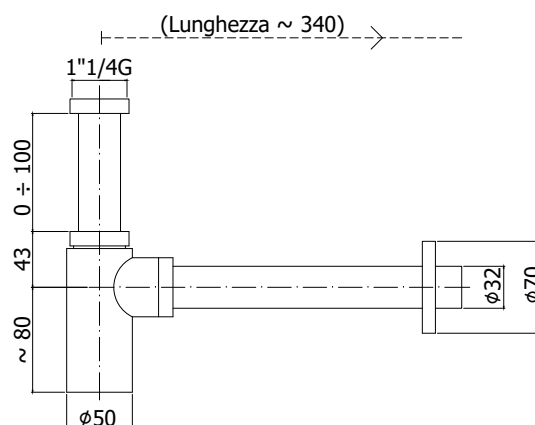

COLLEZIONE

accessori - fittings

IMMAGINE PRODOTTO

DISEGNO TECNICO

DESCRIZIONE

Sifone a bottiglia tondo

ART.

ZACC 240
con attacco 1"1/4G

FINITURE

ZACC
CR - cromo
BO - bianco opaco
NO - nero opaco
ST - finitura steel looking
HG - finitura HONEY GOLD
HGSP - finitura HONEY GOLD SPAZZOLATO

PAGINA PRODOTTO

www.paffoni.it