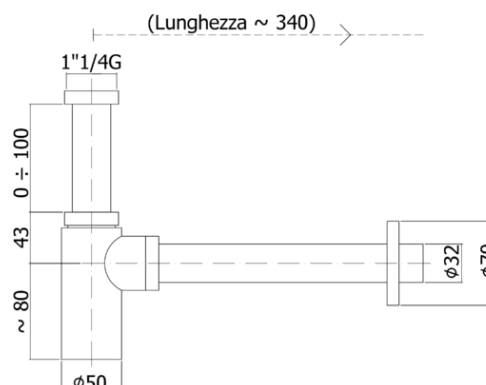

## DESCRIZIONE | DESCRIPTION

- Sifone a bottiglia tondo
- Round bottle trap

### ZACC 240

- con attacco 1"1/4G
- with 1"1/4G connection