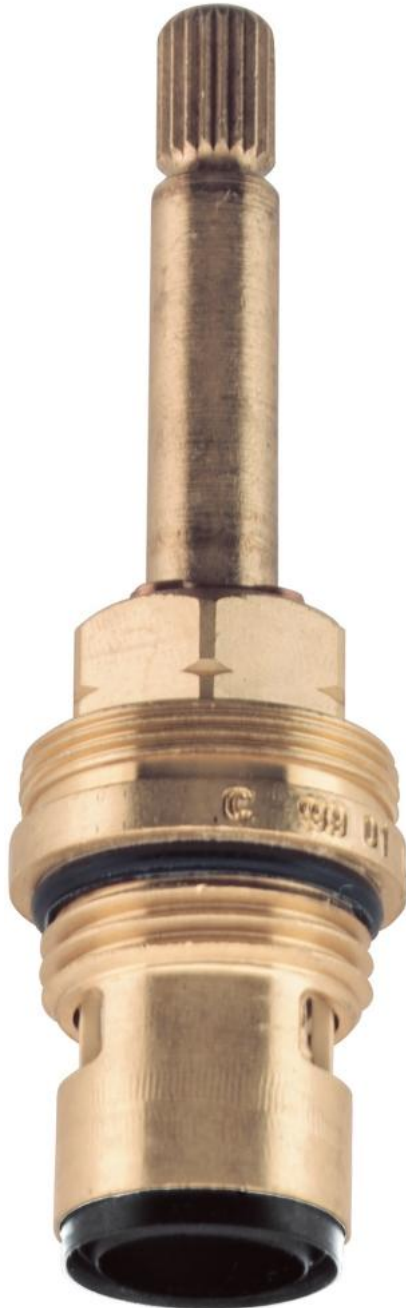

45 869 000 **CONCEALED HEADPART 1/2"**

**DESCRIZIONE PRODOTTO**

- Colore: cromo
- con sistema di tenuta a dischi ceramici
- angolo di rotazione 180°
- interruzione: a destra

Pure Freude  
an Wasser

## 45 869 000 **CONCEALED HEADPART 1/2"**

No exploded view is available for this spare part list.

**PARTI DI RICAMBIO** , gennaio 1997 – now

1: O-ring Ø 18,2 x Ø 1,7 (Ordine n. 0392400M)