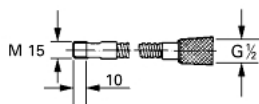

### DESCRIZIONE PRODOTTO

- Colore: cromo
- per miscelatori lavello
- con scarico estraibile
- lunghezza 1500 mm