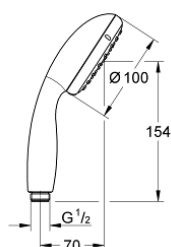

27 597 001 TEMPESTA 100 MANOPOLA DOCCIA A 2 GETTI

DESCRIZIONE PRODOTTO

- Colore: cromo
- Rain, Jet
- GROHE DreamSpray per un getto sempre perfetto
- sistema anticalcare SpeedClean
- bordo in silicone antiurto
- sistema di fissaggio universale adatto a tutti i flessibili doccia

27 597 001 **TEMPESTA 100 MANOPOLA DOCCIA A 2 GETTI**

PARTI DI RICAMBIO , giugno 2013 – now

1: Filtro (Ordine n. 0700200M)