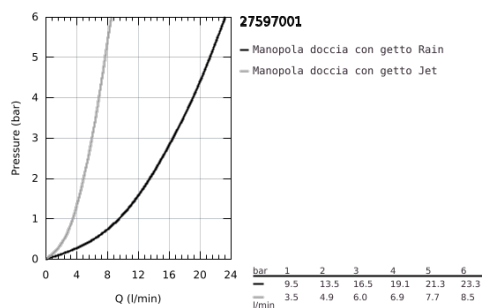

27 597 001 TEMPESTA 100 MANOPOLA DOCCIA A 2 GETTI

DESCRIZIONE PRODOTTO

- Colore: cromo
- Rain, Jet
- GROHE DreamSpray per un getto sempre perfetto
- sistema anticalcare SpeedClean
- bordo in silicone antiurto
- sistema di fissaggio universale adatto a tutti i flessibili doccia

27 597 001 **TEMPESTA 100 MANOPOLA DOCCIA A 2 GETTI**

PARTI DI RICAMBIO , giugno 2013 – now

1: Filtro (Ordine n. 0700200M)